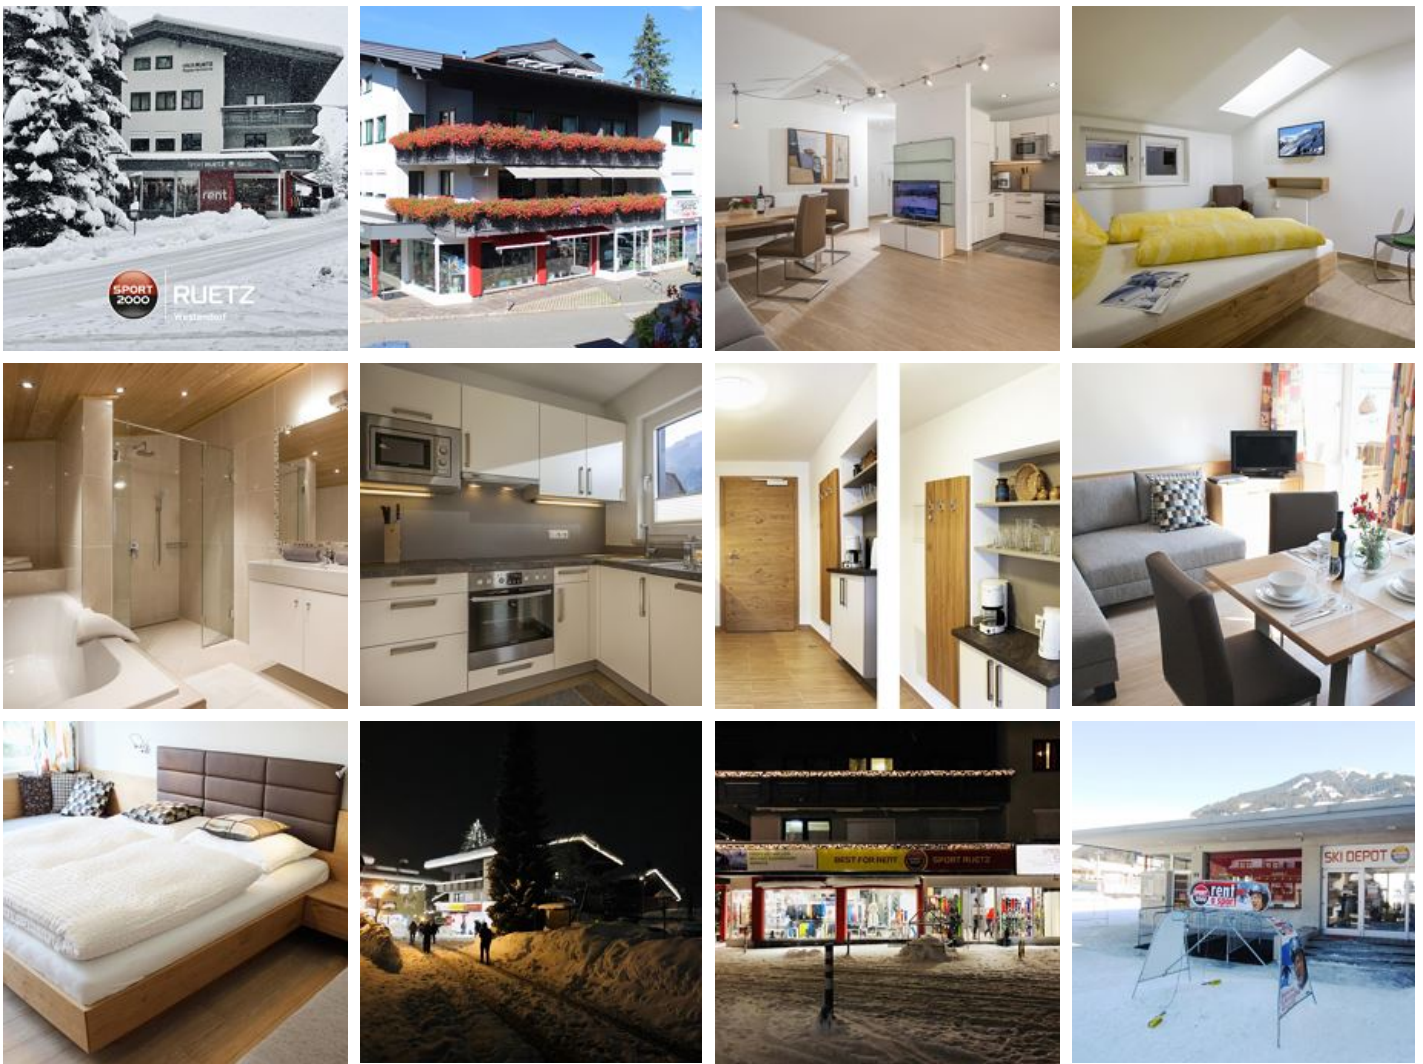

Ferienwohnung / Appartement in Westendorf

Mitten im Zentrum von Westendorf, alle Sport- und Freizeiteinrichtungen sind zu Fuß erreichbar. Sie können alle Aktivitäten wie wandern, radfahren direkt vom Haus beginnen. Wir liegen auch direkt an der Skiübungswiese mit Einstieg in die SkiWelt Wilder Kaiser Brixental und Verbindung in das Skigebiet Kitzbühel/Kirchberg. Sportgeschäft und Skiverleih befinden sich im Haus.
3 Appartements im Haus Ruetz für max. 8 Personen. Weiters haben wir im Haus Angerer gegenüber 1 Appartement.

Direkt an d. Ski-/ Wander-/ Bushaltestelle · Zentrale Lage · Direkt an der Skipiste

Zimmer und Appartements

Aktuelle Angebote

Apartment Nr. 1

Apartment neu renoviert, ca. 70m² groß, 2 Schlafzimmer, Wohnzimmer mit Doppelcouch, voll ausgestattete Küche, Essecke, Balkon mit Blick auf die Kitzbüheler Alpen, Garderobe, 1 Badezimmer mit DU/WC ...

1-6 Personen · 2 Schlafzimmer · 70 m²

ab
€ 100,00

pro Apartment am 05.11.2024

ZUM ANGEBOT

Apartment Nr. 2

Apartment neu renoviert, ca. 100m² groß, 2 Schlafzimmer, 1 Vierbettzimmer, TV mit DVD Player, voll ausgestattete Küche, Essecke mit TV, Balkon mit Blick auf die Kitzbüheler Alpen, Garderobe, 1 groß...

1-8 Personen · 3 Schlafzimmer · 100 m²

ab
€ 100,00

pro Apartment am 05.11.2024

ZUM ANGEBOT

Apartment Nr. 3

Appartement im Tiroler Stil, ca. 70m² groß , 1 Schlafzimmer,
Wohnzimmer mit Doppelcouch, Wohnküche, Essecke, großes
Badezimmer mit DU und Badewanne, WC getrennt, voll ausgestattete
Küche. (2. Schlafzi...