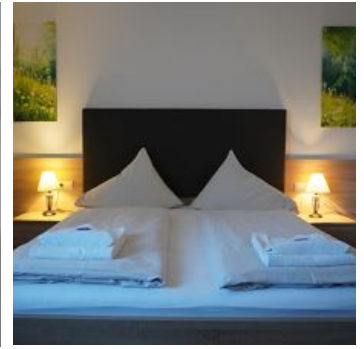

Appartements Fritzhof ***

Ferienwohnung / Appartement in Kirchberg in Tirol

Gemäß Tiroler Tradition ein echter Familienbetrieb - nur so kann wirkliche familiäre Atmosphäre und Gastfreundschaft gedeihen. Unser Appartement liegt im Landschaftsschutzgebiet Spertental im Ski- und Wanderparadies Kitzbüheler Alpen und ist mit einem Zugang durch die Tiefgarage mit dem Hotel Aschauer Hof verbunden. Sie können sich aktiv erholen, oder auch die Ruhe in unserem idyllischen Dorf in Aschau bei Kirchberg genießen. Sauna, Dampfbad, Infrarotkabine, Freischwimmbad - solarbeheizt Juli - September im Hotel Aschauer Hof

Aktuelle Angebote

Appartement 2, Wohn-/Schlafraum

Appartement im Nebenhaus im Erdgeschoss mit direkter Verbindung zum Hotel. 1 Raum Wohnung mit Doppelbett und Schlafcouch. Komplette ausgestattete Küchenzeile, Badezimmer mit Dusche und WC. 1 Parkplatz ...

ab
€ 78,00

pro Appartement am 16.06.2026

ZUM ANGEBOT

1-2 Personen · 1 Schlafzimmer · 35 m²

Appartement 3 mit 1 Schlafraum

Appartement im Nebenhaus im Erdgeschoss mit direkter Verbindung zum Hotel. Das Appartement verfügt über 1 Schlafzimmer für 2 Personen, eine Aufbettung für max. 2 Personen ist auf der Schlafcouch in de...