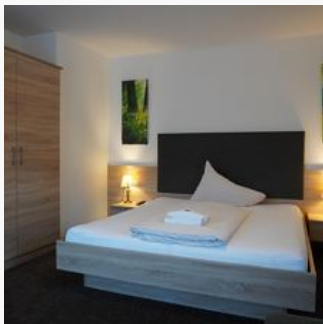

Appartements Fritzhof ***

Ferienwohnung / Appartement in Kirchberg in Tirol

Gemäß Tiroler Tradition ein echter Familienbetrieb - nur so kann wirkliche familiäre Atmosphäre und Gastfreundschaft gedeihen. Unser Appartement liegt im Landschaftsschutzgebiet Spertental im Ski- und Wanderparadies Kitzbüheler Alpen und ist mit einem Zugang durch die Tiefgarage mit dem Hotel Aschauer Hof verbunden. Sie können sich aktiv erholen, oder auch die Ruhe in unserem idyllischen Dorf in Aschau bei Kirchberg genießen. Sauna, Dampfbad, Infrarotkabine, Freischwimmbad - solarbeheizt Juli - September im Hotel Aschauer Hof

Aktuelle Angebote

Appartement 2, Wohn-/Schlafraum

Appartement im Nebenhaus im Erdgeschoss mit direkter Verbindung zum Hotel. 1 Raum Wohnung mit Doppelbett und Schlafcouch. Komplette ausgestattete Küchenzeile, Badezimmer mit Dusche und WC. 1 Parkplatz ...

ab
€ 78,00

pro Appartement am 16.06.2026

ZUM ANGEBOT

1-2 Personen · 1 Schlafzimmer · 35 m²

Appartement 3 mit 1 Schlafraum

Appartement im Nebenhaus im Erdgeschoss mit direkter Verbindung zum Hotel. Das Appartement verfügt über 1 Schlafzimmer für 2 Personen, eine Aufbettung für max. 2 Personen ist auf der Schlafcouch in de...