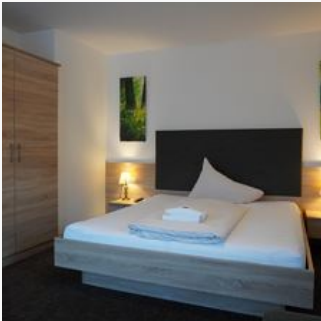

Appartements Fritzhof ***

Ferienwohnung / Appartement in Kirchberg in Tirol

Gemäß Tiroler Tradition ein echter Familienbetrieb - nur so kann wirkliche familiäre Atmosphäre und Gastfreundschaft gedeihen. Unser Appartement liegt im Landschaftsschutzgebiet Spertental im Ski- und Wanderparadies Kitzbüheler Alpen und ist mit einem Zugang durch die Tiefgarage mit dem Hotel Aschauer Hof verbunden. Sie können sich aktiv erholen, oder auch die Ruhe in unserem idyllischen Dorf in Aschau bei Kirchberg genießen. Sauna, Dampfbad, Infrarotkabine, Freischwimmbad - solarbeheizt Juli - September im Hotel Aschauer Hof

Aktuelle Angebote

Appartement 2, Wohn-/Schlafraum

Appartement im Nebenhaus im Erdgeschoss mit direkter Verbindung zum Hotel. 1 Raum Wohnung mit Doppelbett und Schlafcouch. Komplett ausgestattete Küchenzeile, Badezimmer mit Dusche und WC. 1 Parkplatz ...

ab

€ 135,00

pro Appartement am 08.10.2024

[ZUM ANGEBOT](#)

1-2 Personen · 1 Schlafzimmer · 35 m²

Appartement 3 mit 1 Schlafraum

Appartement im Nebenhaus im Erdgeschoss mit direkter Verbindung zum Hotel. Das Appartement verfügt über 1 Schlafzimmer für 2 Personen, eine Aufbettung für max. 2 Personen ist auf der Schlafcouch in de...