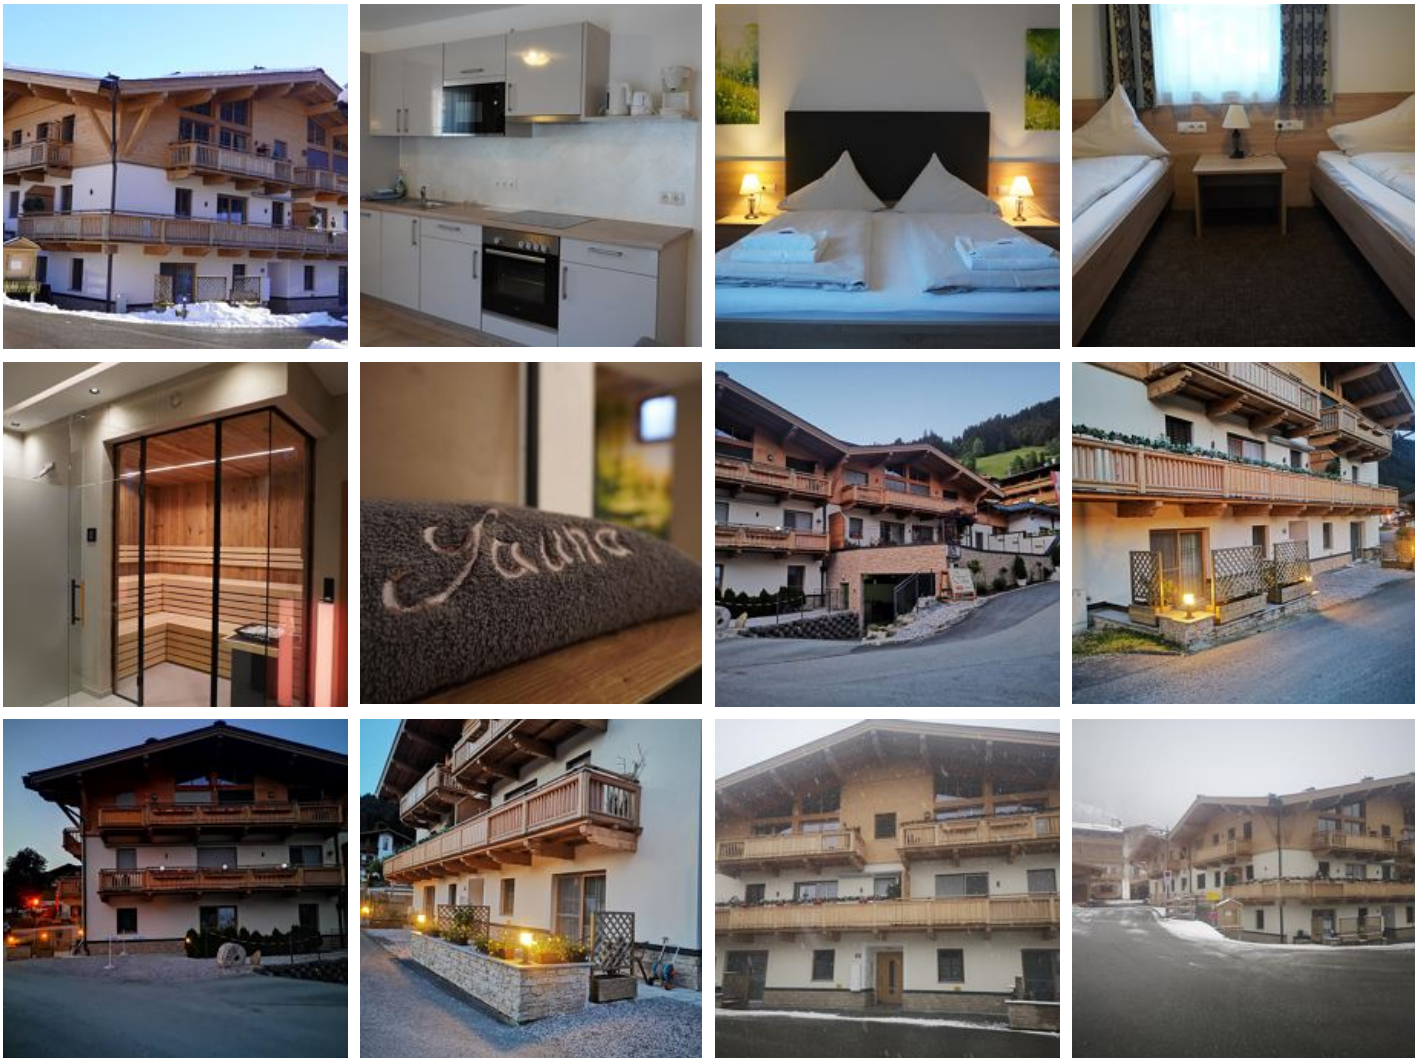

Appartements Fritzhof ***

Ferienwohnung / Appartement in Kirchberg in Tirol

Aschau Dorf 33 · A-6365 Kirchberg in Tirol · urlaub@hotel-aschauerhof.at · +43 5357 8222
Weitere Informationen unter <https://www.hotel-aschauerhof.at>

Appartements Fritzhof ***

Ferienwohnung / Appartement in Kirchberg in Tirol

Gemäß Tiroler Tradition ein echter Familienbetrieb - nur so kann wirkliche familiäre Atmosphäre und Gastfreundschaft gedeihen. Unser Appartement liegt im Landschaftsschutzgebiet Spertental im Ski- und Wanderparadies Kitzbüheler Alpen und ist mit einem Zugang durch die Tiefgarage mit dem Hotel Aschauer Hof verbunden. Sie können sich aktiv erholen, oder auch die Ruhe in unserem idyllischen Dorf in Aschau bei Kirchberg genießen. Sauna, Dampfbad, Infrarotkabine, Freischwimmbad - solarbeheizt Juli - September im Hotel Aschauer Hof

Ruhige Lage · Waldnähe · Direkt an d. Ski-/ Wander-/ Bushaltestelle · Wiesenlage · Am Wanderweg · Direkt am Radweg · Ortsrand · Direkt an der Loipe · Infrarotkabine · Dampfbad · Sauna · Freiluftbad

Zimmer und Appartements

Aktuelle Angebote

Appartement 2, Wohn-/Schlafraum

Appartement im Nebenhaus im Erdgeschoss mit direkter Verbindung zum Hotel. 1 Raum Wohnung mit Doppelbett und Schlafcouch. Komplett ausgestattete Küchenzeile, Badezimmer mit Dusche und WC. 1 Parkplatz ...