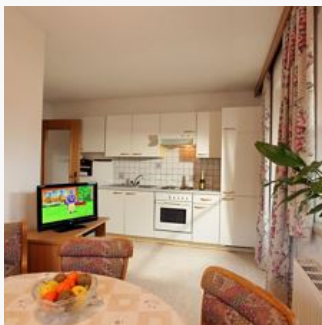

Zimmer und Apartments

Aktuelle Angebote

Apartment 1 / 1 Schlafraum/Bad, WC