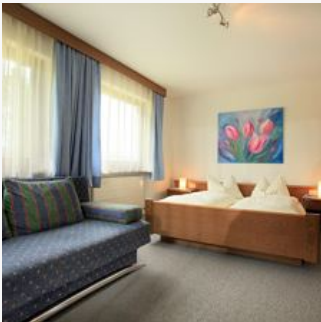

#### Apartment 3/ 2 Schlafräume/Bad, WC

58 m<sup>2</sup> Appartement, bestehend aus einem Doppelzimmer mit Ausziehcouch für insgesamt 4 Personen, mit SAT-TV, und Radio. Einem Doppelzimmer für 2 Personen, einer kompl. eingerichteter Küche mit Essecke, ...

### Apartment 5/ 2 Schlafräume/Dusche, WC

ca.62m<sup>2</sup>, gepflegtes Appartement in ruhiger Waldrandlage mit Balkon, 2 Schlafzimmer, 2 Doppelbetten und 3 Schlafcouchen. Badezimmer mit Dusche/WC, Kabel-TV, kompl. eingerichteter Küche.Für 4-5 Personen...