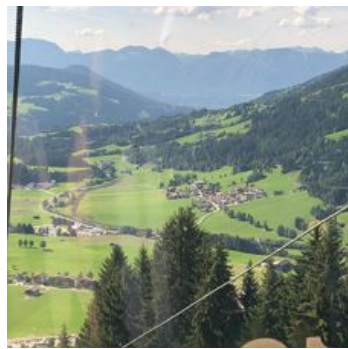

Appartement Westendorf

Ferienwohnung / Appartement in Westendorf

Die Ferienwohnung befindet sich im Erdgeschoss und hat einen Gartenanteil mit Südhanglage. Der Ortsteil Feichten ist ein ländlicher Teil von Westendorf, der sich am gegenüberliegenden Berg der Talstrasse von Westendorf befindet. Die Unterkunft ist nur wenige Autominuten zur Dorfmitte und zur Talstation der Alpenrosenbahn entfernt.

Westendorf liegt im Tiroler Brixental zwischen Wörgl an der A12 und Kitzbühel. Die Skigebiete Skiwelt Wilder Kaiser und die der Kitzbühler Alpen mit ihren schier endlosen Pisten und zahllosen Liftanlagen sind ein Eldorado für Skifahrer im Winter.

Im Sommer dagegen sind sie ein wahres Ferienparadies für Natur- und Wanderfreunde. Westendorf verbindet die Schönheit der Tiroler Alpen mit der Nähe zum mondänen Kitzbühel. In einer kurzen Autofahrt erreichen Sie ausserdem das vielbesungene Städtchen Kufstein, „die Perle Tirols“ oder das Kaisergebirge mit seinem legendären "wilden Kaiser" sowie Innsbruck mit seinem "goldenen Dacherl".

Berglage · Ruhige Lage · Am Wanderweg · Ortsrand · Waldnähe

Zimmer und Appartements

Aktuelle Angebote

Appartement/Fewo, Dusche, WC, 2 Schlafräume

Die Ferienwohnung mit eigenem Zugang im EG ist ca. 80 m² groß und grosszügig geschnitten. Sie besteht aus einem grossen Wohnzimmer an der Südseite mit dem Zugang zum Garten, zwei Schlafzimmern sowie ei...