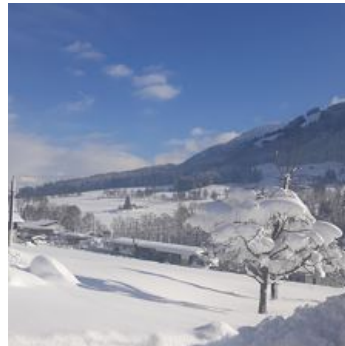

Appartement Stiedlhof

Bauernhof in Westendorf

Moosen 120 · A-6363 Westendorf · 123marina@live.at · 0043 664 1286373

Appartement Stiedlhof

Bauernhof in Westendorf

Unser Bauernhof ist sonnig und ruhig am Ortsrand von Westendorf gelegen. Skibushaltestelle und Bahnhof befinden sich in unmittelbarer Nähe. Wundervolle Blicke auf die umliegende Tiroler Bergwelt, sowie Ruhe, Erholung & Aktivitäten sind garantiert. Der Einstieg in die SkiWelt Wilder Kaiser Brixental ist in nur wenigen Minuten erreichbar. Alle Aktivitäten wie wandern und radfahren können sie direkt vom Haus starten.

Ruhige Lage · Ortsrand · Am Wanderweg · Direkt an d. Ski-/ Wander-/ Bushaltestelle · Waldnähe

Zimmer und Appartements

Aktuelle Angebote

Apartment/1 Schlafraum/Dusche, WC

Apartment für 2-4 Personen, ca. 35m², 1 Schlafzimmer mit Doppelbett, Wohnküche mit Schlafsofa, DU/WC, TV, WLAN kostenlos und Balkon.