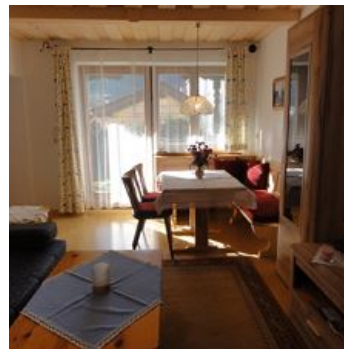

Appartement Steindl

Ferienwohnung / Appartement in Brixen im Thale

Unser Haus liegt im idyllischen Ort Brixen im Thale, mitten in der herrlichen Berglandschaft der Kitzbüheler Alpen. Ankommen - und wohlfühlen! Ihr Auto lassen Sie während Ihres Aufenthaltes auf einem der überdachten Abstellplätze stehen. Danach entspannen Sie sich im großen Garten mit Grillhäuschen. Direkt an den Rad-, und Wanderwegen steht Ihrem Sommerurlaub nichts mehr im wege! Im Winter liegt unser Haus direkt an den Langlaufloipen. Der Skibus, der in unmittelbarer Nähe hält, bringt Sie direkt zum Einstieg in die SkiWelt Wilder Kaiser - Brixental, mit Anbindung an das Skigebiet Kitzbühel - Kirchberg! Aber auch rodeln, Schneeschuhwandern oder diverse andere Freizeitmöglichkeiten stehen Ihnen während Ihres Urlaubs bei uns zur Verfügung! Wir freuen uns auf Sie!