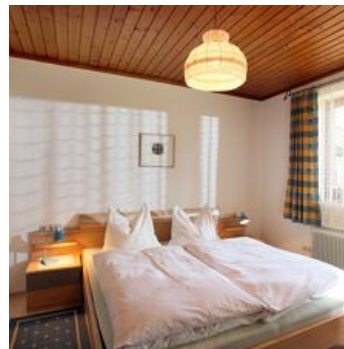

Appartement Steindl

Ferienwohnung / Appartement in Brixen im Thale

Unser Haus liegt im idyllischen Ort Brixen im Thale, mitten in der herrlichen Berglandschaft der Kitzbüheler Alpen. Ankommen - und wohlfühlen! Ihr Auto lassen Sie während Ihres Aufenthaltes auf einem der überdachten Abstellplätze stehen. Danach entspannen Sie sich im großen Garten mit Grillhäuschen. Direkt an den Rad-, und Wanderwegen steht Ihrem Sommerurlaub nichts mehr im wege! Im Winter liegt unser Haus direkt an den Langlaufloipen. Der Skibus, der in unmittelbarer Nähe hält, bringt Sie direkt zum Einstieg in die SkiWelt Wilder Kaiser - Brixental, mit Anbindung an das Skigebiet Kitzbühel - Kirchberg! Aber auch rodeln, Schneeschuhwandern oder diverse andere Freizeitmöglichkeiten stehen Ihnen während Ihres Urlaubs bei uns zur Verfügung! Wir freuen uns auf Sie!