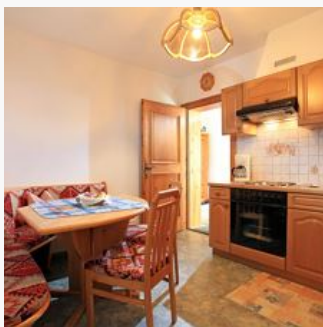

Zimmer und Apartments

Aktuelle Angebote

Apartment/2 Schlafräume/Dusche, WC

2 Doppelbettzimmer, Wohnküche mit SAT-TV (inkl. NL-TV) und Video, Dusche/WC, ca 50m², Terrasse, Liegewiese, Tiefparterre, zusätzliches Einzelzimmer.

2-5 Personen · 2 Schlafzimmer · 50 m²

ab
€ 80,00

pro Appartement am 14.11.2024

ZUM ANGEBOT