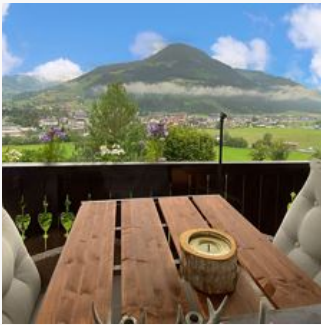

## Ferienwohnung / Appartement in Kirchberg in Tirol

Premium Ferienwohnung mit atemberaubenden Panoramablick über Kirchberg/Tirol und die umliegenden Kitzbüheler Alpen vom südlich gelegenen, sonnendurchfluteten Balkon.

Das Appartement bietet:

hochwertige Ausstattung mit King-Size Boxspringbett, Sauna & vieles mehr im modernen Alpin Ambiente Platz für bis zu 4 Erwachsene eine tolle Lage auf mittlerer Höhe des Sonnbergs und ist mit dem Auto auch im Winter problemlos zu erreichen einen unverbaubaren Blick über Kirchberg und weit ins Brixen Tal schnelle Erreichbarkeit des Ortskerns (5-10 Gehminuten oder bequem in 2 min. mit dem Auto), in welchem Supermarkt, Bäcker, Drogerie und Cafes zu Verfügung stehen

Ruhige Lage · Berglage · Am Wanderweg

### Appartement/Fewo, Dusche, WC, 1 Schlafrum

Premium Ferienwohnung mit atemberaubenden Panoramablick über Kirchberg/Tirol und die umliegenden Kitzbüheler Alpen vom südlich gelegenen, sonnendurchfluteten Balkon. Die Fleckalmbahn, die Maierlbahn,...