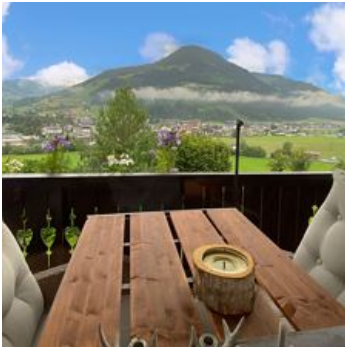

## Ferienwohnung / Appartement in Kirchberg in Tirol

Premium Ferienwohnung mit atemberaubenden Panoramablick über Kirchberg/Tirol und die umliegenden Kitzbüheler Alpen vom südlich gelegenen, sonnendurchfluteten Balkon.

Das Appartement bietet:

hochwertige Ausstattung mit King-Size Boxspringbett, Sauna & vieles mehr im modernen Alpin Ambiente Platz für bis zu 4 Erwachsene eine tolle Lage auf mittlerer Höhe des Sonnbergs und ist mit dem Auto auch im Winter problemlos zu erreichen einen unverbaubaren Blick über Kirchberg und weit ins Brixen Tal schnelle Erreichbarkeit des Ortskerns (5-10 Gehminuten oder bequem in 2 min. mit dem Auto), in welchem Supermarkt, Bäcker, Drogerie und Cafes zu Verfügung stehen

### Appartement/Fewo, Dusche, WC, 1 Schlafrum

Premium Ferienwohnung mit atemberaubenden Panoramablick über Kirchberg/Tirol und die umliegenden Kitzbüheler Alpen vom südlich gelegenen, sonnendurchfluteten Balkon. Die Fleckalmbahn, die Maierlbahn,...