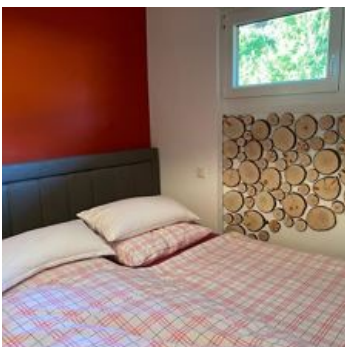

## Ferienwohnung / Appartement in Kirchberg in Tirol

Premium Ferienwohnung mit atemberaubenden Panoramablick über Kirchberg/Tirol und die umliegenden Kitzbüheler Alpen vom südlich gelegenen, sonnendurchfluteten Balkon.

Das Appartement bietet:

hochwertige Ausstattung mit King-Size Boxspringbett, Sauna & vieles mehr im modernen Alpin Ambiente Platz für bis zu 4 Erwachsene eine tolle Lage auf mittlerer Höhe des Sonnbergs und ist mit dem Auto auch im Winter problemlos zu erreichen einen unverbaubaren Blick über Kirchberg und weit ins Brixen Tal schnelle Erreichbarkeit des Ortskerns (5-10 Gehminuten oder bequem in 2 min. mit dem Auto), in welchem Supermarkt, Bäcker, Drogerie und Cafes zu Verfügung stehen