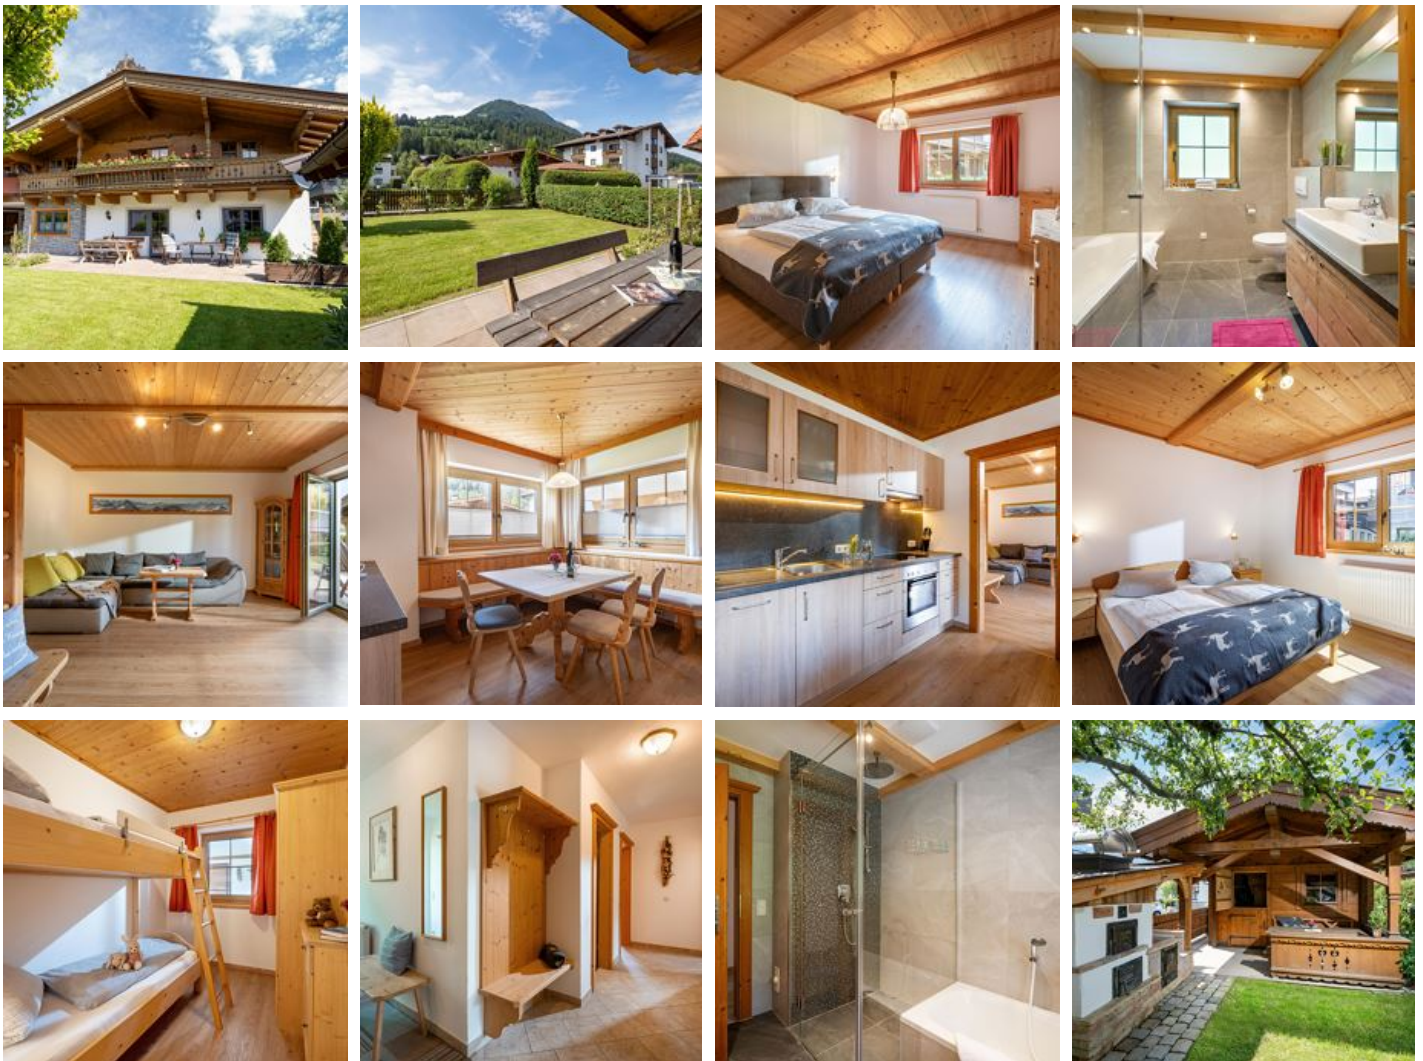

# Appartement Seehäusl

Ferienwohnung / Appartement in Kirchberg in Tirol

Stöckfeld 28 · A-6365 Kirchberg in Tirol · [christina-aschaber@hotmail.com](mailto:christina-aschaber@hotmail.com)

# Appartement Seehäusl

## Ferienwohnung / Appartement in Kirchberg in Tirol

Schöne Ferienwohnung im Erdgeschoss (95m<sup>2</sup>, 6-8 Personen, inkl. Wi-Fi) mit 3 Schlafzimmern und 2 Badezimmern. Es liegt schräg gegenüber der Übungswiese der Skischule. Auch die Langlaufloipen führen direkt am Appartement vorbei. Das Appartement verfügt über eine private Terrasse und Garten mit Gartenhaus, Sitzgelegenheiten und Grill.

### Appartement/Fewo, Dusche und Bad, WC, 3 Schlafräum

Schöne Ferienwohnung im Erdgeschoss (95m<sup>2</sup>, 6-8 Personen, inkl. WiFi) mit 3 Schlafzimmern, 2 Badezimmern, geräumigem Wohnzimmer, separater Küche mit einer gemütlichen Sitzecke, Waschmaschine, Privatgart...