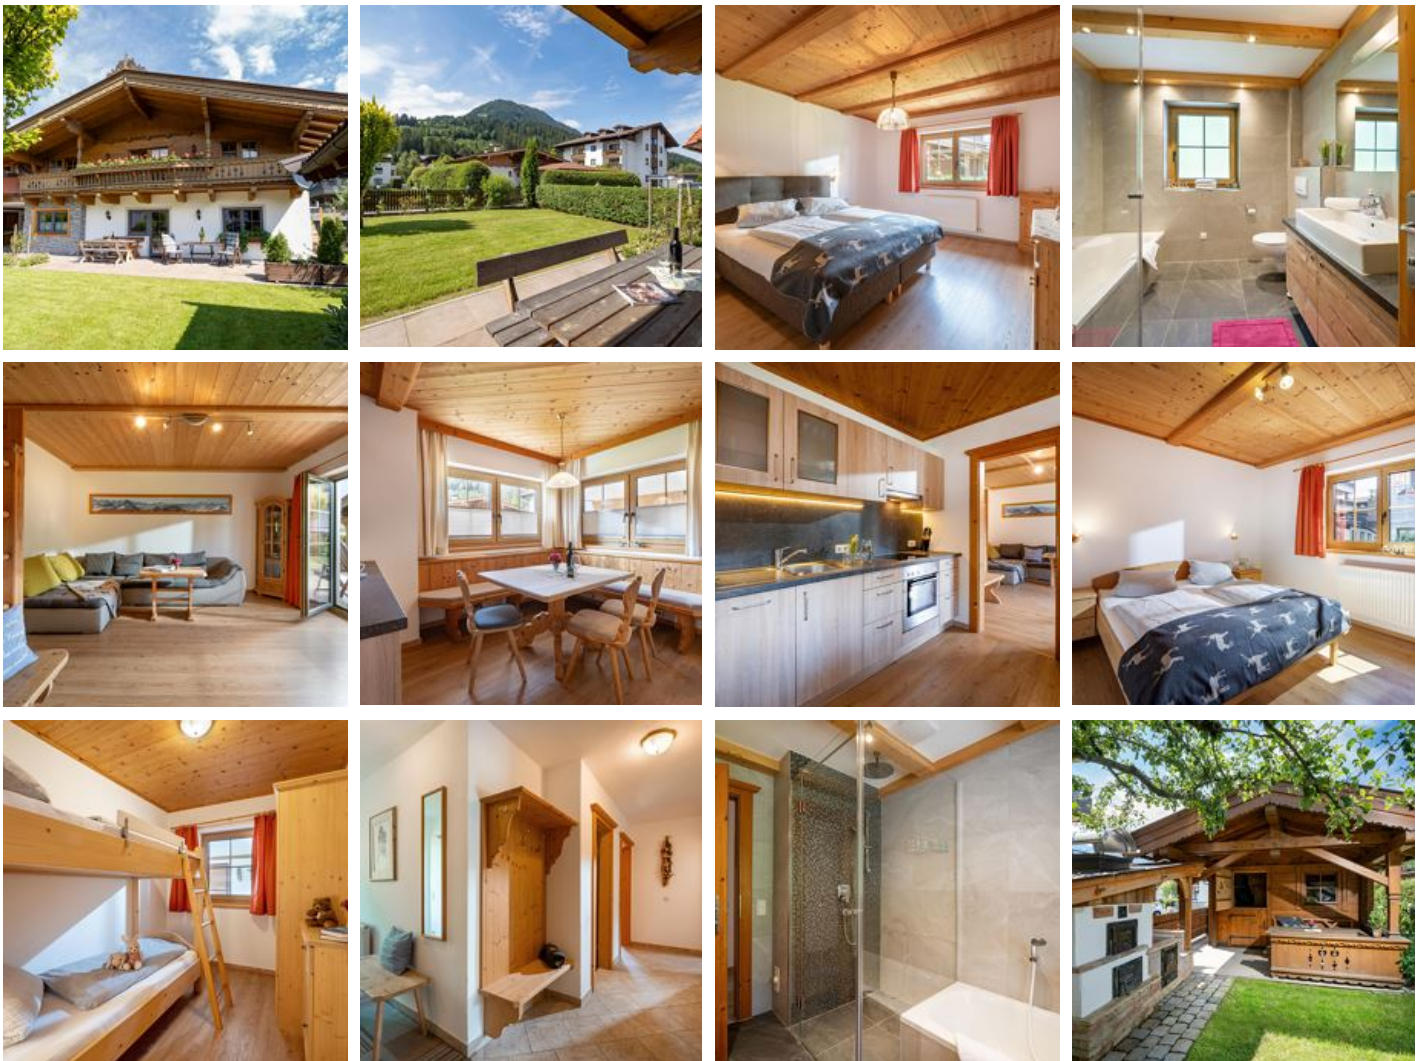

Appartement Seehäusl

Ferienwohnung / Appartement in Kirchberg in Tirol

Stöckfeld 28 · A-6365 Kirchberg in Tirol · christina-aschaber@hotmail.com

Appartement Seehäusl

Ferienwohnung / Appartement in Kirchberg in Tirol

Schöne Ferienwohnung im Erdgeschoss (95m², 6-8 Personen, inkl. Wi-Fi) mit 3 Schlafzimmern und 2 Badezimmern. Es liegt schräg gegenüber der Übungswiese der Skischule. Auch die Langlaufloipen führen direkt am Appartement vorbei. Das Appartement verfügt über eine private Terrasse und Garten mit Gartenhaus, Sitzgelegenheiten und Grill.

Am Wanderweg · Wiesenlage · Ruhige Lage · Direkt an der Loipe · Direkt am Radweg

Zimmer und Appartements

Aktuelle Angebote

Appartement/Fewo, Dusche und Bad, WC, 3 Schlafräum

Schöne Ferienwohnung im Erdgeschoss (95m², 6-8 Personen, inkl. WiFi) mit 3 Schlafzimmern, 2 Badezimmern, geräumigem Wohnzimmer, separater Küche mit einer gemütlichen Sitzecke, Waschmaschine, Privatgart...

1-7 Personen · 3 Schlafzimmer · 95 m²

ab
€ 200,00

pro Appartement am 07.06.2026

ZUM ANGEBOT

Konditionen

Appartement Seehäusl

Ferienwohnung / Appartement in Kirchberg in Tirol

Stöckfeld 28