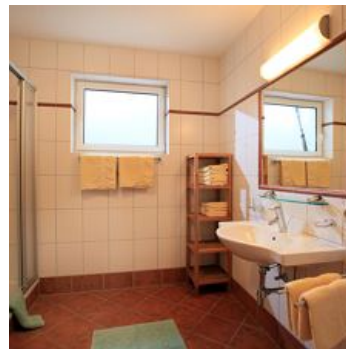

Neugebautes Appartementhaus, großzügige Ferienwohnungen (75 m²), liebevoll im Landhausstil eingerichtet - Schiraum und Schischuhtrockner, zentral doch ruhig gelegen, Schiwiese gleich hinter dem Haus, Schibushaltestelle in 3 Minuten erreichbar - Parkplatz beim Haus.

Am Wanderweg · Ruhige Lage · Zentrale Lage

Zimmer und Appartements

Aktuelle Angebote

Apartment/2 Schlafräume/Dusche, Bad, WC

großzügige Ferienwohnungen (75 m⁻²), liebevoll im Landhausstil eingerichtet

2-5 Personen · 2 Schlafzimmer · 75 m²