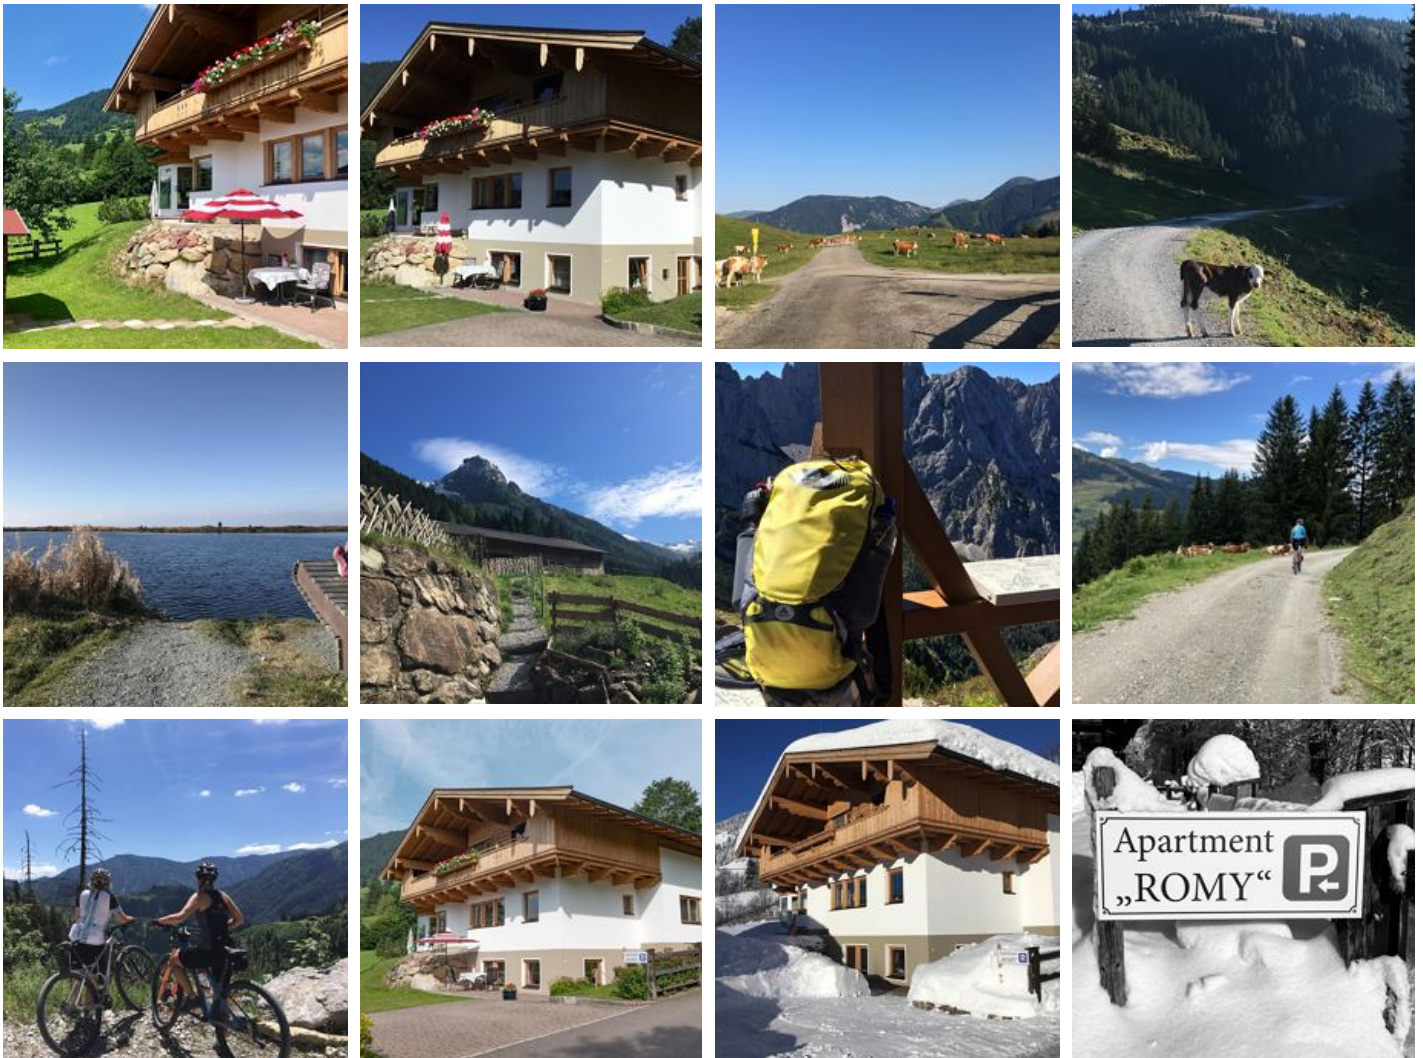

Appartement Romy

Ferienwohnung / Appartement in Brixen im Thale

Salvenberg 7 · A-6364 Brixen im Thale · constance.bagijn@gmail.com
Weitere Informationen unter <http://www.kitzbuehel-alpen.com>

Appartement Romy

Ferienwohnung / Appartement in Brixen im Thale

Moderne Ferienwohnung in ruhiger, sonniger Lage in Gondelbahnnähe (nur 300m bis zur Talstation), direkt an der SKIPISTE gelegen - Ski-in -Ski-out / Separater Apartmenteingang / Sonnenterrasse !

Im Sommer idealer Ausgangspunkt für Rad-und Wandertouren.Zentrum 10 Gehminuten, Supermarkt 4 Gehminuten.

Schwimmbad und Badesee 1,5 km. NichtraucherwohnungNeu für Gäste mit E-Autos: Stromtanken an der Wallbox (11 KW Leistung) am Apartmentparkplatz möglich !!

Zentrale Lage · Wiesenlage · Direkt an der Skipiste · Ruhige Lage

Zimmer und Appartements

Aktuelle Angebote

Apartment/Fewo, Dusche, WC, 1 Schlafraum

Apartment/Fewo, Dusche und WC, 1 Schlafzimmer, 1
Wohnzimmer/Küche, Garderobe.