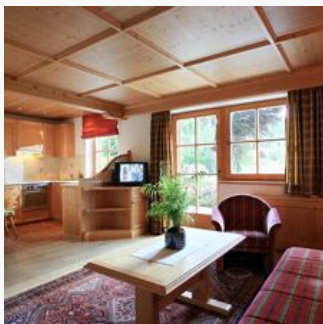

Herzlich Willkommen im Appartement Riedl Martin. Unser Appartement liegt direkt an der Gondelbahn Hochbrixen/SkiWelt Wilder Kaiser Brixental inmitten der Kitzbüheler Alpen und ist nur wenige Gehminuten vom Ortzentrum Brixen im Thale entfernt. Gerne bieten wir auf Anfrage einen Brötchenservice.

Zimmer und Apartments

Aktuelle Angebote

Appartement mit 2 Schlafräume

Gemütliches Appartement mit einem großem Wohnraum, 2 Schlafzimmern, Bad mit Dusche und 2 WC, Spülmaschine, Kabel-TV vorhanden, Brötchenservice!