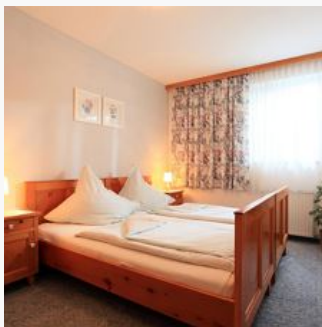

#### Ap./1 Schlafr. 1 Wohnschlafr./Dusche, WC

2-4 Personen · 1 Schlafzimmer · 40 m<sup>2</sup>

gemütliches Appartement, ca. 40m<sup>2</sup>, Schlafzimmer mit Doppelbett (getr. Betten möglich), Wohnraum mit Schlafcouch, Küchenblock, DU/WC. Spülmaschine, Haarfön und SAT-TV.