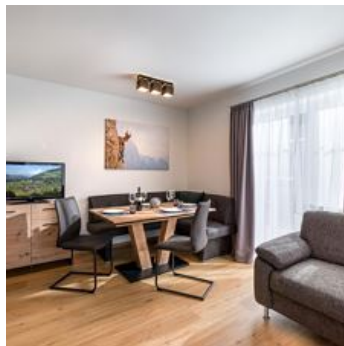

Appartement Ortner

Ferienwohnung / Appartement in Westendorf

Unser Haus befindet sich in zentraler Lage, direkt an der Skiübungswiese in Westendorf, mit direktem Einstieg in die SkiWelt Wilder Kaiser Brixental. Das Dorfzentrum ist in wenigen Gehminuten erreichbar.

Ebenfalls in unmittelbarer Nähe befindet sich die Langlaufloipe. Der neu errichtete Golfplatz sowie das Freischwimmbad sind ca. 1 km entfernt. Unser Haus ist der ideale Ausgangspunkt für Wanderungen u. Radtouren in den Kitzbüheler Alpen.