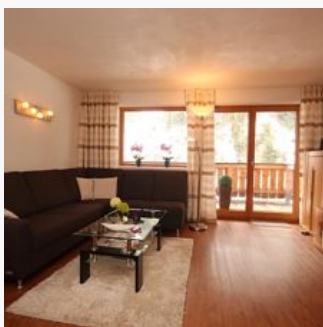

Ferienwohnung / Appartement in Brixen im Thale

Schönes Appartement (65m², 2-4 Personen, inkl. WiFi) in der Nähe vom Zentrum von Brixen im Thale mit 2 Schlafzimmern und großem Balkon auf der Sonnenseite. Der Gratis-Skibus hält direkt in dieser Straße und bringt Sie in wenigen Minuten zur Liftstation.

Direkt an d. Ski-/ Wander-/ Bushaltestelle · Am Wanderweg · Ruhige Lage

Zimmer und Appartements

Aktuelle Angebote

Appartement/Fewo, Bad, WC, 2 Schlafräume

Schönes Appartement (65 m², 4 Personen) in der Nähe vom Zentrum von Brixen mit 2 Schlafzimmern und großem Balkon auf der Sonnenseite. Offene neue Küche. Fußbodenheizung im Badezimmer und WC. Inkl. WiF...