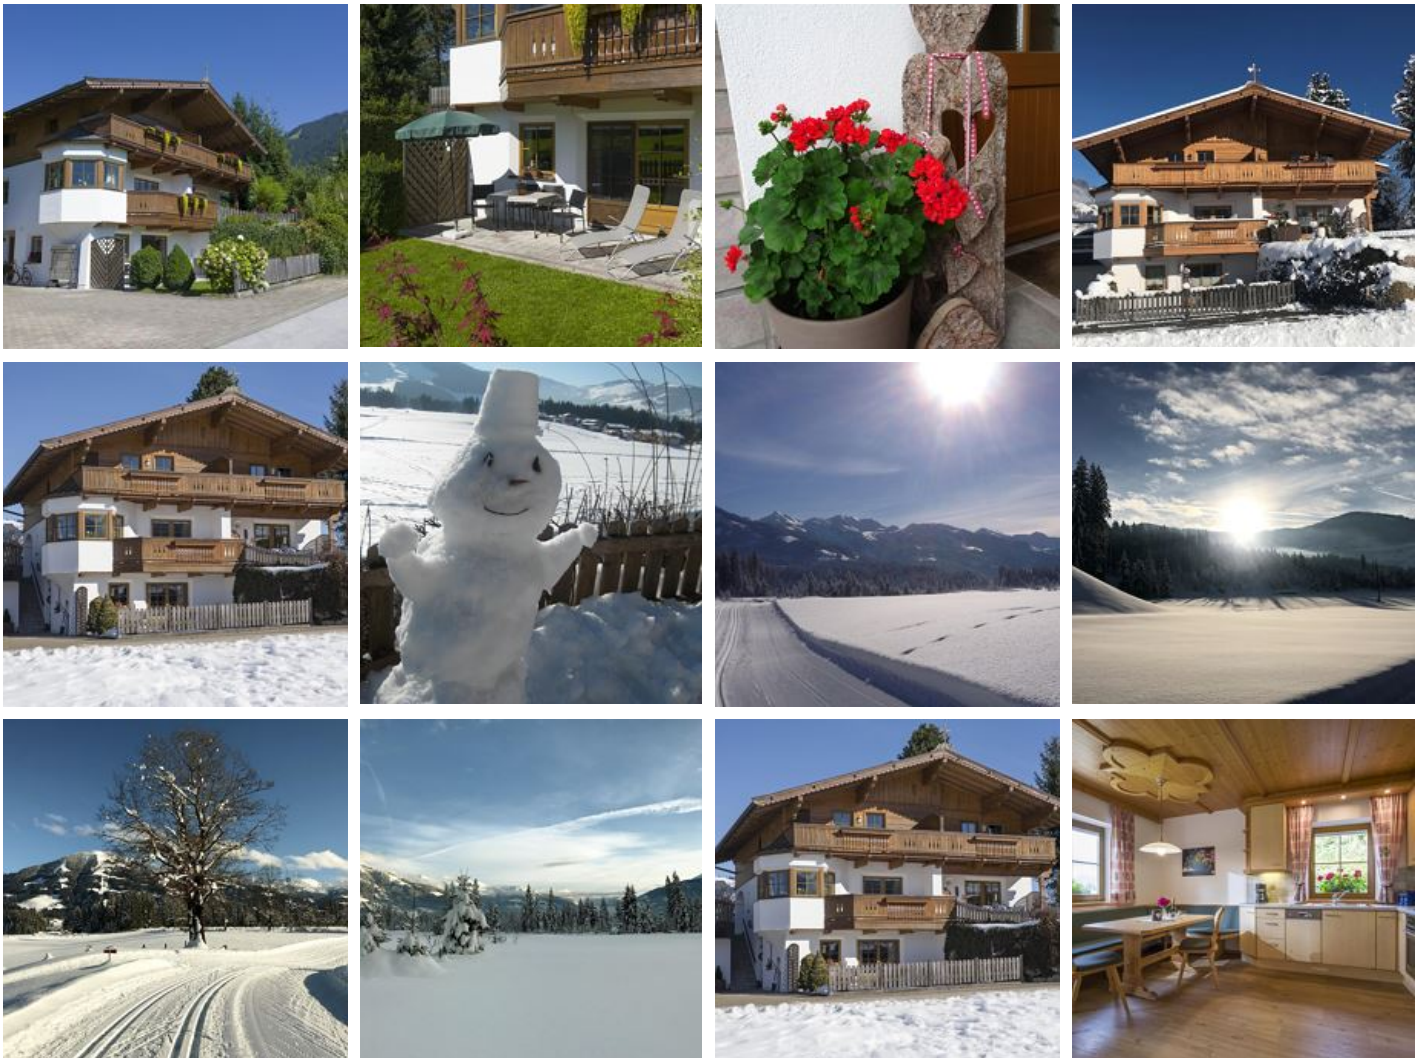

Appartement Margaretha

Ferienwohnung / Appartement in Westendorf

98 %

45 Bewertungen

Holzham 67 · A-6363 Westendorf · margaretha.krall@gmail.com · **+43 664 1148604**

Tourismusverband Kitzbüheler Alpen - Brixental
6365 Kirchberg in Tirol, Dorfstraße 11
AUSTRIA

Appartement Margaretha

Ferienwohnung / Appartement in Westendorf

Unser Haus liegt am Ortsrand von Westendorf, aber trotzdem in der Nähe aller Freizeiteinrichtungen (Golfplatz, Schwimmbad, Alpenrosenbahn, Radweg Windau, Fußballplätze)! Der Golfplatz Kitzbüheler Alpen - Westendorf liegt nur wenige Minuten von uns entfernt. Die Alpenrosenbahn, die Sie im Winter in die Skiwelt Wilder Kaiser Brixental und Kitzbühel/Kirchberg bringt, ist ca. 250m entfernt. Im Sommer können Sie diese Aufstiegshilfe für wunderbare Wanderungen in den Kitzbüheler Alpen nutzen! Aber auch die Langlaufloipen und Winterwanderweg befinden sich in unmittelbarer Nähe.

Ortsrand · Ruhige Lage

Zimmer und Appartements

Aktuelle Angebote

Appartement 60m², 1 Schlafzimmer, Garten

Gemütliches, ca. 60m² großes, ebenerdiges Appartement mit einem Schlafzimmer und großer Wohnküche mit Kachelofen. Ausziehcouch im Wohnzimmer ist mit einer Komfort-Matratze ausgestattet. Im eigenen Gar...