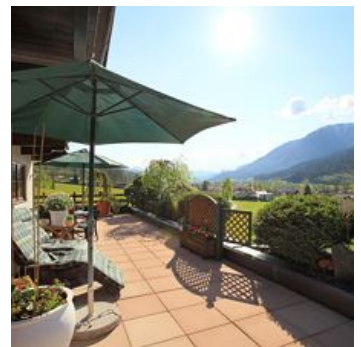

## Ferienwohnung / Appartement in Brixen im Thale

Unser Haus mit einem Komfortappartement, 80 m<sup>2</sup> befindet sich in ruhiger und sonniger Lage auf einer leichten Anhöhe am Ortsrand von Brixen im Thale mit einer herrlichen Aussicht auf die Kitzbüheler Alpen Bergwelt. Nur 4 Minuten zur Skiwelt Bahn Hochbrixen, 10 Minuten zum Ortszentrum. Zusätzlich bieten wir eine große Sonnenterrasse mit direktem Zugang vom Appartement und zwei kostenlose Parkplätze. Kostenloses WLAN! Haustiere sind bei uns herzlich Willkommen!

Waldnähe · Wiesenlage · Am Wanderweg · Ortsrand · Ruhige Lage · Ruhe- / Relaxingraum · Sauna