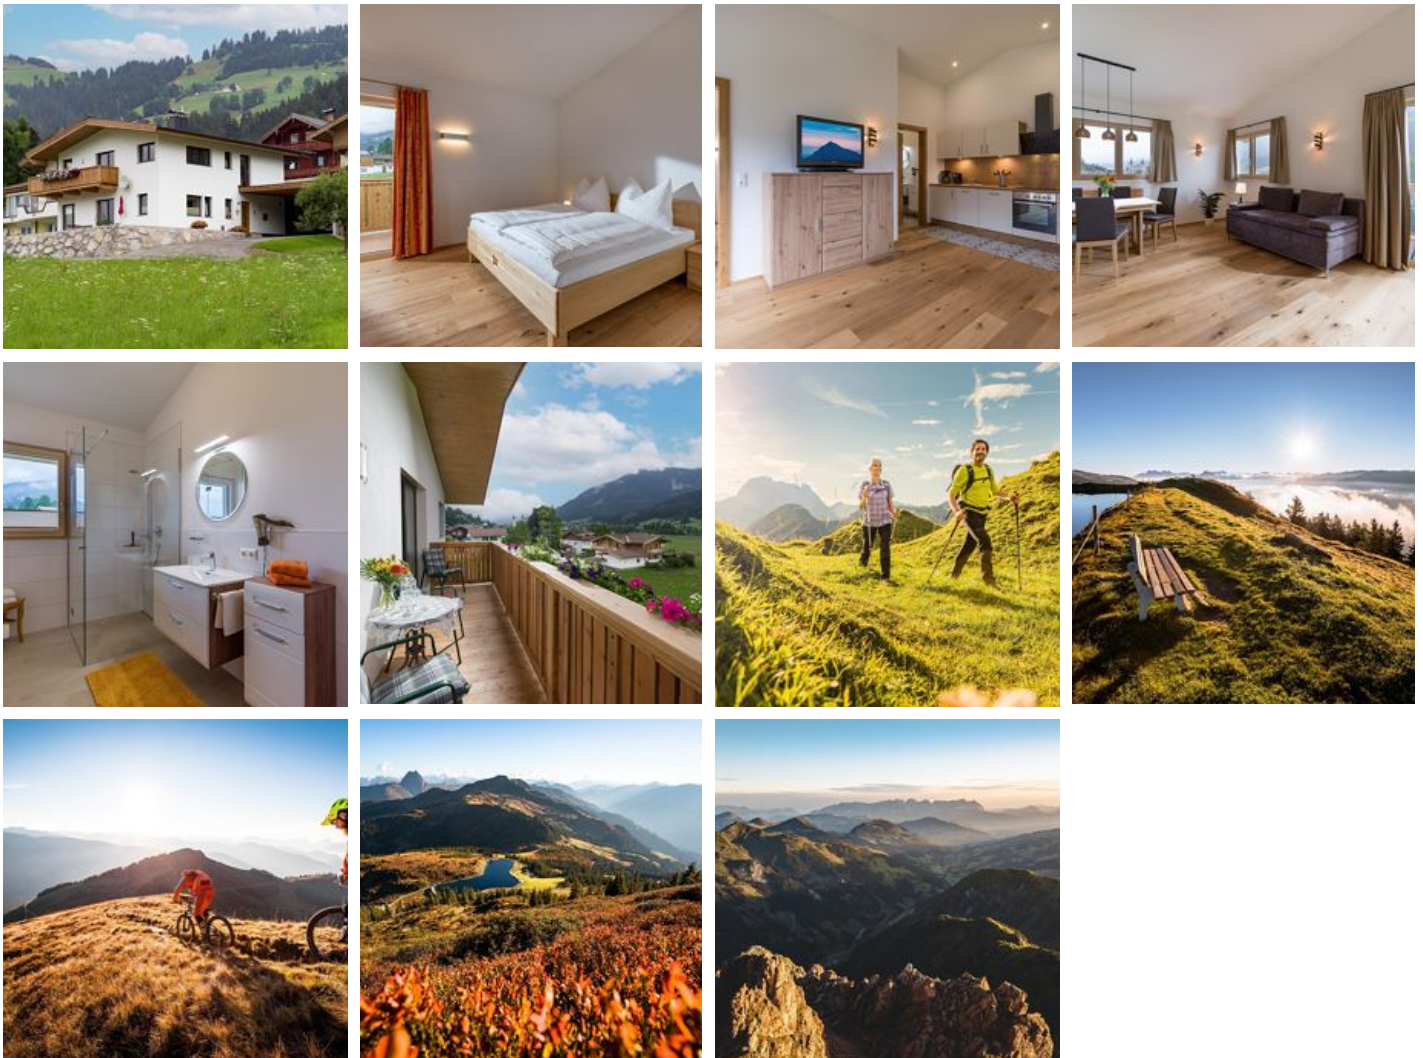

## Ferienwohnung / Appartement in Brixen im Thale

In Brixen im Thale, ein Ort zur Erholung und Entspannung liegt unser neues Haus in sonniger, ruhiger und sehr zentraler Lage mit Aussicht auf die Kitzbüheler Alpen Bergwelt. Wir bieten ein Appartement für bis zu 4 Personen - 1 Doppelbett 180 cm breit und 1 Schlafsofa 150 cm breit.

In nur 3 Minuten Fußweg ist die Gondelbahn mit direktem Einstieg in die SkiWelt Wilder Kaiser Brixental und das Dorfzentrum erreichbar.

Ruhige Lage · Direkt am Radweg · Wiesenlage · Am Wanderweg · Zentrale Lage · Direkt an d. Ski-/ Wander-/ Bushaltestelle

### Appartement/Fewo, Dusche, WC, 1 Schlafraum

Neu erbautes Appartement mit 52m<sup>2</sup> für 1-4 Personen. 1 Schlafzimmer mit Doppelbett und großer Wohnbereich mit Schlafsofa, Essecke und vollausgestattete Küche. Großer Balkon mit rundum Blick auf die Kitz...