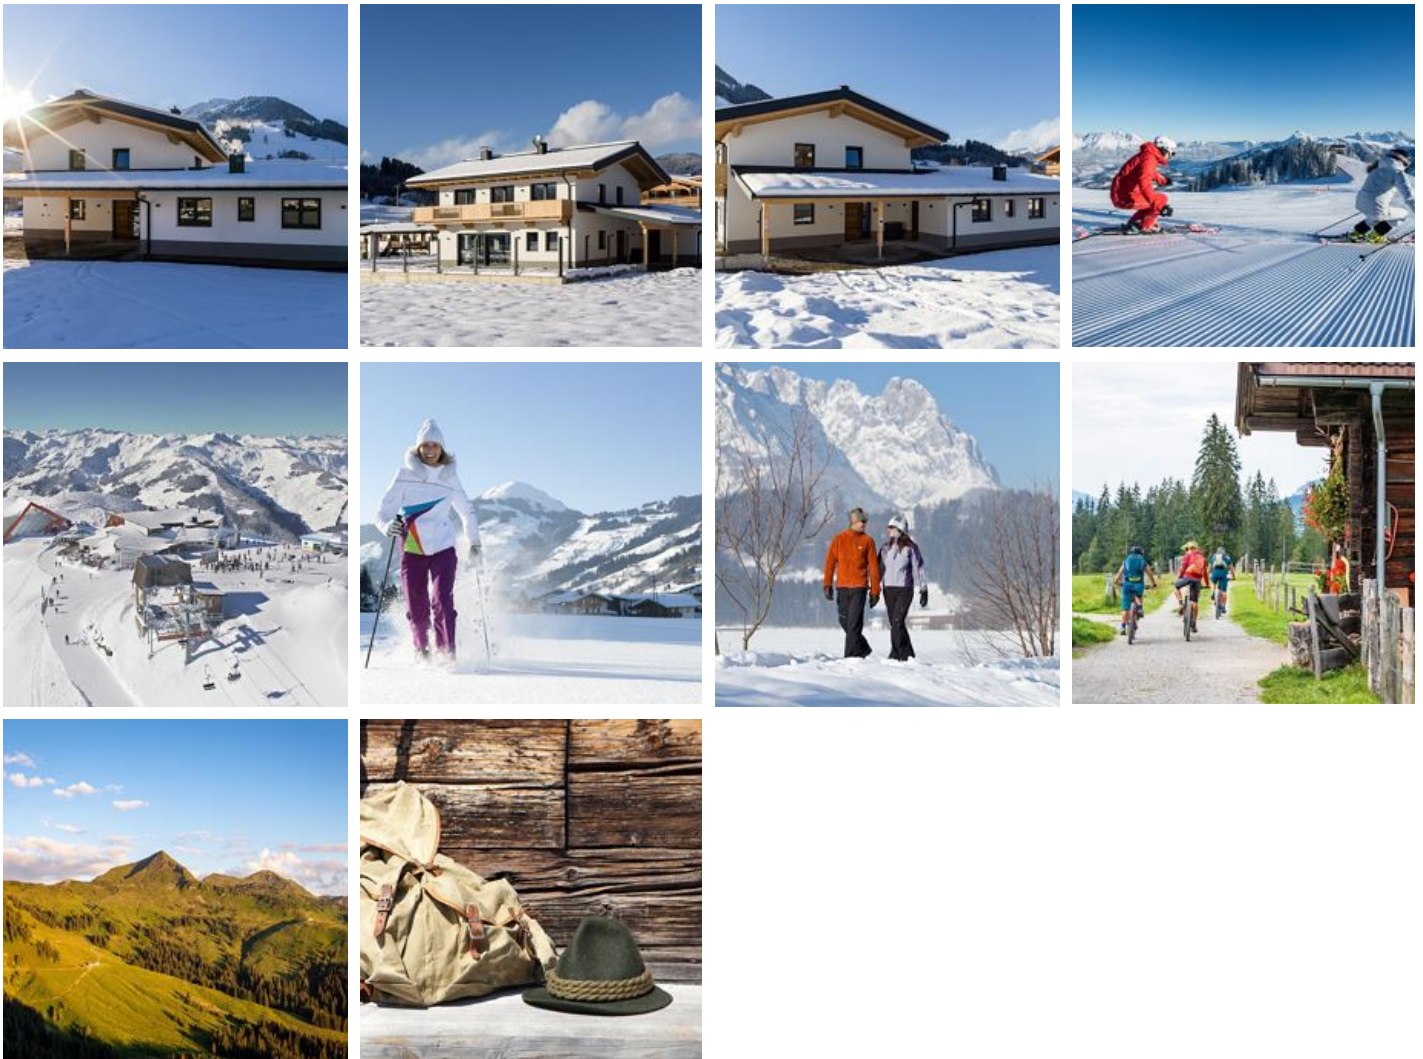

# Appartement Gaisbergblick

Ferienwohnung / Appartement in Kirchberg in Tirol

Aschauerstraße 22 · A-6365 Kirchberg in Tirol · [hpaschaber93@gmx.at](mailto:hpaschaber93@gmx.at)

Weitere Informationen unter <https://www.kitzbueheler-alpen.com/de/bri/unterkuenfte/buchen/appartemen>

# Appartement Gaisbergblick

## Ferienwohnung / Appartement in Kirchberg in Tirol

Das neu erbaute Appartement (Erstbezug Dezember 2020) liegt nur 15 Gehminuten vom Zentrum entfernt. Eine Bushaltestelle ist direkt vor der Türe, wo Sie das Kitzbühler Ski,-und Wandergebiet in nur wenigen Minuten erreichen.

Direkt an d. Ski-/ Wander-/ Bushaltestelle · Am Wanderweg · Direkt am Radweg · Zentrale Lage