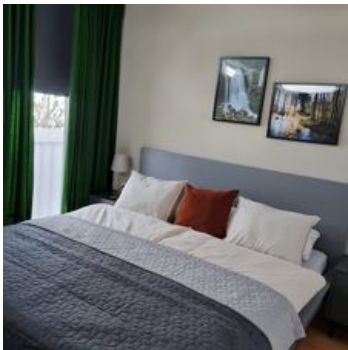

Wiesenlage · Direkt am Radweg · Ruhige Lage

Zimmer und Appartements

Aktuelle Angebote

Apartment/1 Schlafraum/Dusche, WC

ca. 35m², 1 Schlafzimmer, Wohnküche mit Couch, DU/WC,
Parterrewohnung, Terrasse,

ab
€ 120,00