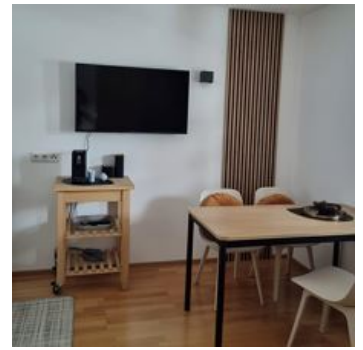

Wiesenlage · Direkt am Radweg · Ruhige Lage

Zimmer und Appartements

Aktuelle Angebote

Apartment/1 Schlafraum/Dusche, WC

ca. 35m², 1 Schlafzimmer, Wohnküche mit Couch, DU/WC,
Parterrewohnung, Terrasse,

ab
€ 120,00