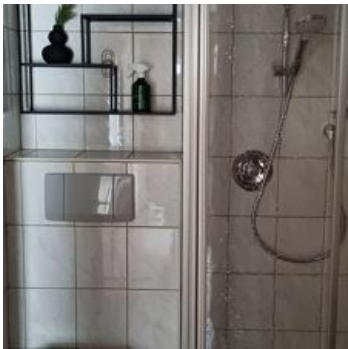

Wiesenlage · Direkt am Radweg · Ruhige Lage

Zimmer und Appartements

Aktuelle Angebote

Apartment/1 Schlafraum/Dusche, WC

ca. 35m², 1 Schlafzimmer, Wohnküche mit Couch, DU/WC,
Parterrewohnung, Terrasse,

ab
€ 120,00