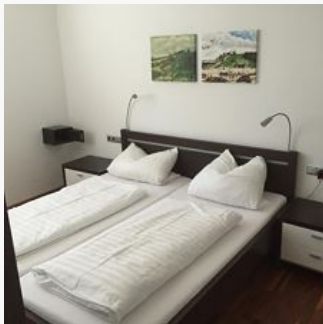

### Nr. 1 Appartement, WC und Bad/Dusche getrennt

Apartment mit 3 Schlafzimmern Dieses Apartment verfügt über eine Küche und einen Flachbild-TV mit deutsch-, englisch- und niederländischsprachigen Programme

### Nr. 2 Appartement, WC und Bad/Dusche getrennt

Dieses Apartment verfügt über eine Küche und einen Flachbild-TV mit deutsch-, englisch- und niederländischsprachigen Programme.

ab  
**€ 150,00**

pro Appartement am 07.06.2026

### Nr. 3 Appartement, WC und Bad/Dusche getrennt

Dieses Apartment verfügt über eine Küche und einen Flachbild-TV mit deutsch-, englisch- und niederländischsprachigen Programme.

ab  
**€ 180,00**

pro Appartement am 07.06.2026