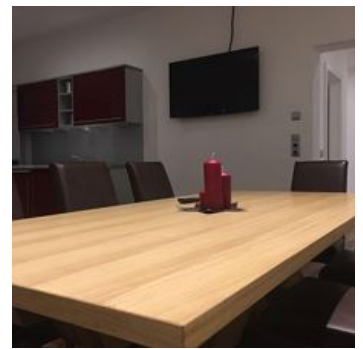

Appartement Feinsinn

Gasthof in Westendorf

Insgesamt stehen 3 neue, modern eingerichtete Apartments zur Verfügung. Wir befinden uns in zentraler Lage mitten in Westendorf. Der Sessellift mit Anschluss zur Alpenrosenbahn (Gondelbahn) und damit mitten im Skigebiet Kitzbühler Alpen befindet sich direkt hinter unser Haus. Auch die sehr beliebte Skiwiese (Übungswiese) befindet sich direkt hinter unser Haus. Sie brauchen also während ihren Aufenthalt bei uns kein Auto oder Bus! Sie können also mit den Skiern von und bis unser Haus fahren! Alle Restaurants, Bars, Cafe's usw. sind in unmittelbarer Nähe ihrer Unterkunft! Im Haus befindet sich im Erdgeschoss unser Restaurant.