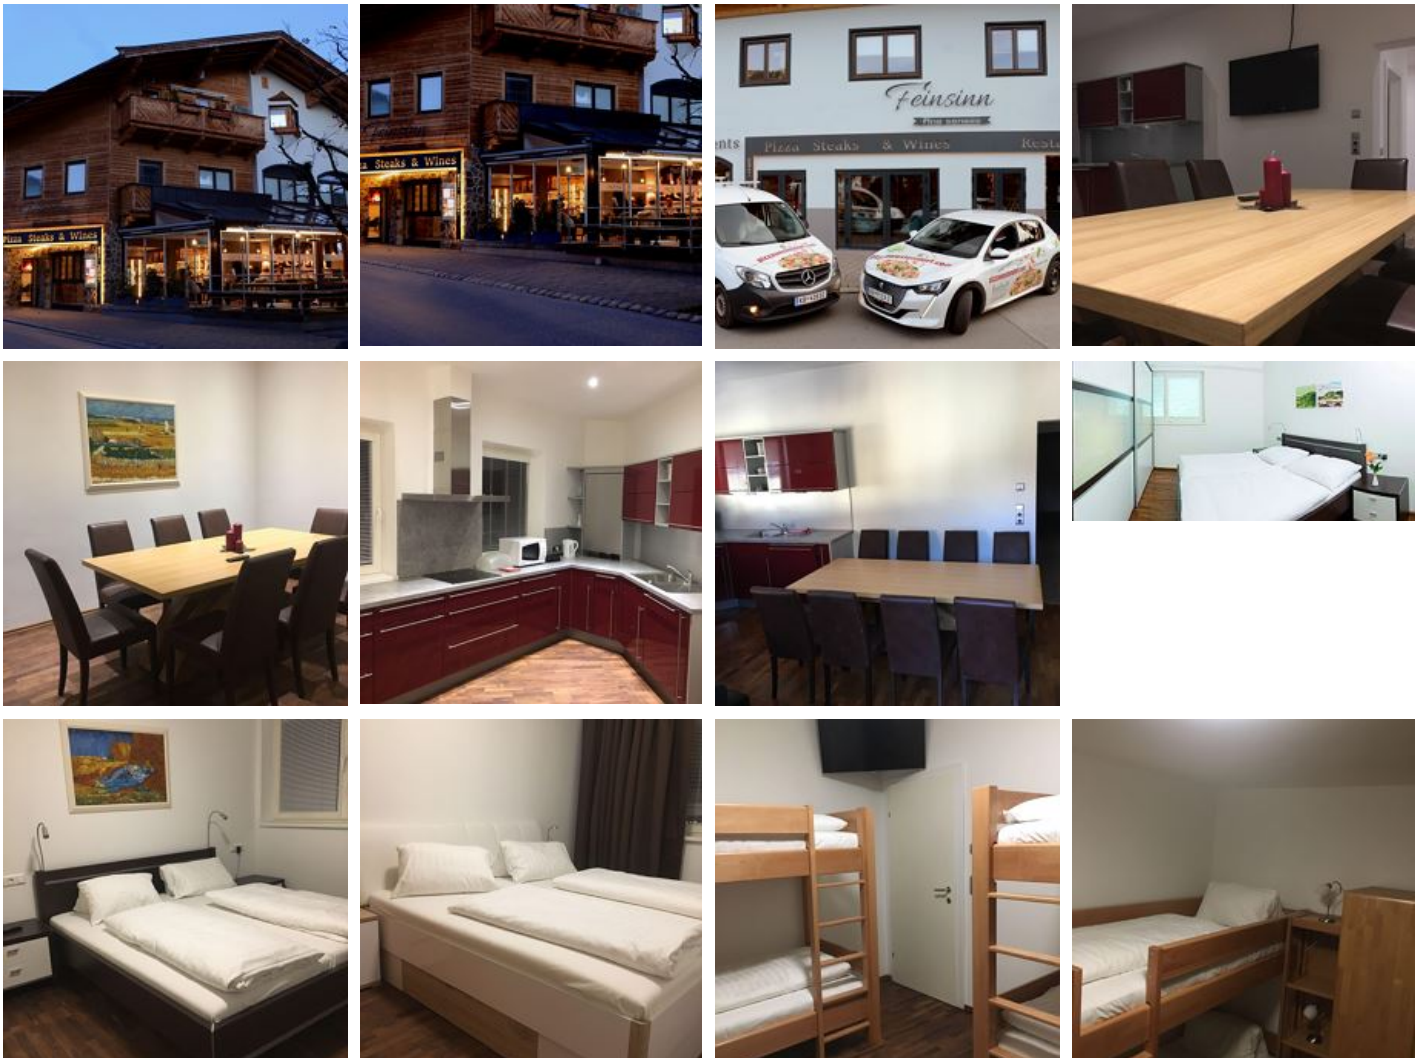

# Appartement Feinsinn

## Gasthof in Westendorf

Insgesamt stehen 3 neue, modern eingerichtete Apartments zur Verfügung. Wir befinden uns in zentraler Lage mitten in Westendorf. Der Sessellift mit Anschluss zur Alpenrosenbahn (Gondelbahn) und damit mitten im Skigebiet Kitzbühler Alpen befindet sich direkt hinter unser Haus. Auch die sehr beliebte Skiwiese (Übungswiese) befindet sich direkt hinter unser Haus. Sie brauchen also während ihren Aufenthalt bei uns kein Auto oder Bus! Sie können also mit den Skiern von und bis unser Haus fahren! Alle Restaurants, Bars, Cafe's usw. sind in unmittelbarer Nähe ihrer Unterkunft! Im Haus befindet sich im Erdgeschoss unser Restaurant.

ab  
**€ 500,00**

pro Appartement am 07.06.2026

**ZUM ANGEBOT**

1-8 Personen · 3 Schlafzimmer · 103 m<sup>2</sup>

### Nr. 2 Appartement, WC und Bad/Dusche getrennt

Dieses Apartment verfügt über eine Küche und einen Flachbild-TV mit deutsch-, englisch- und niederländischsprachigen Programme.

ab  
**€ 150,00**

pro Appartement am 07.06.2026