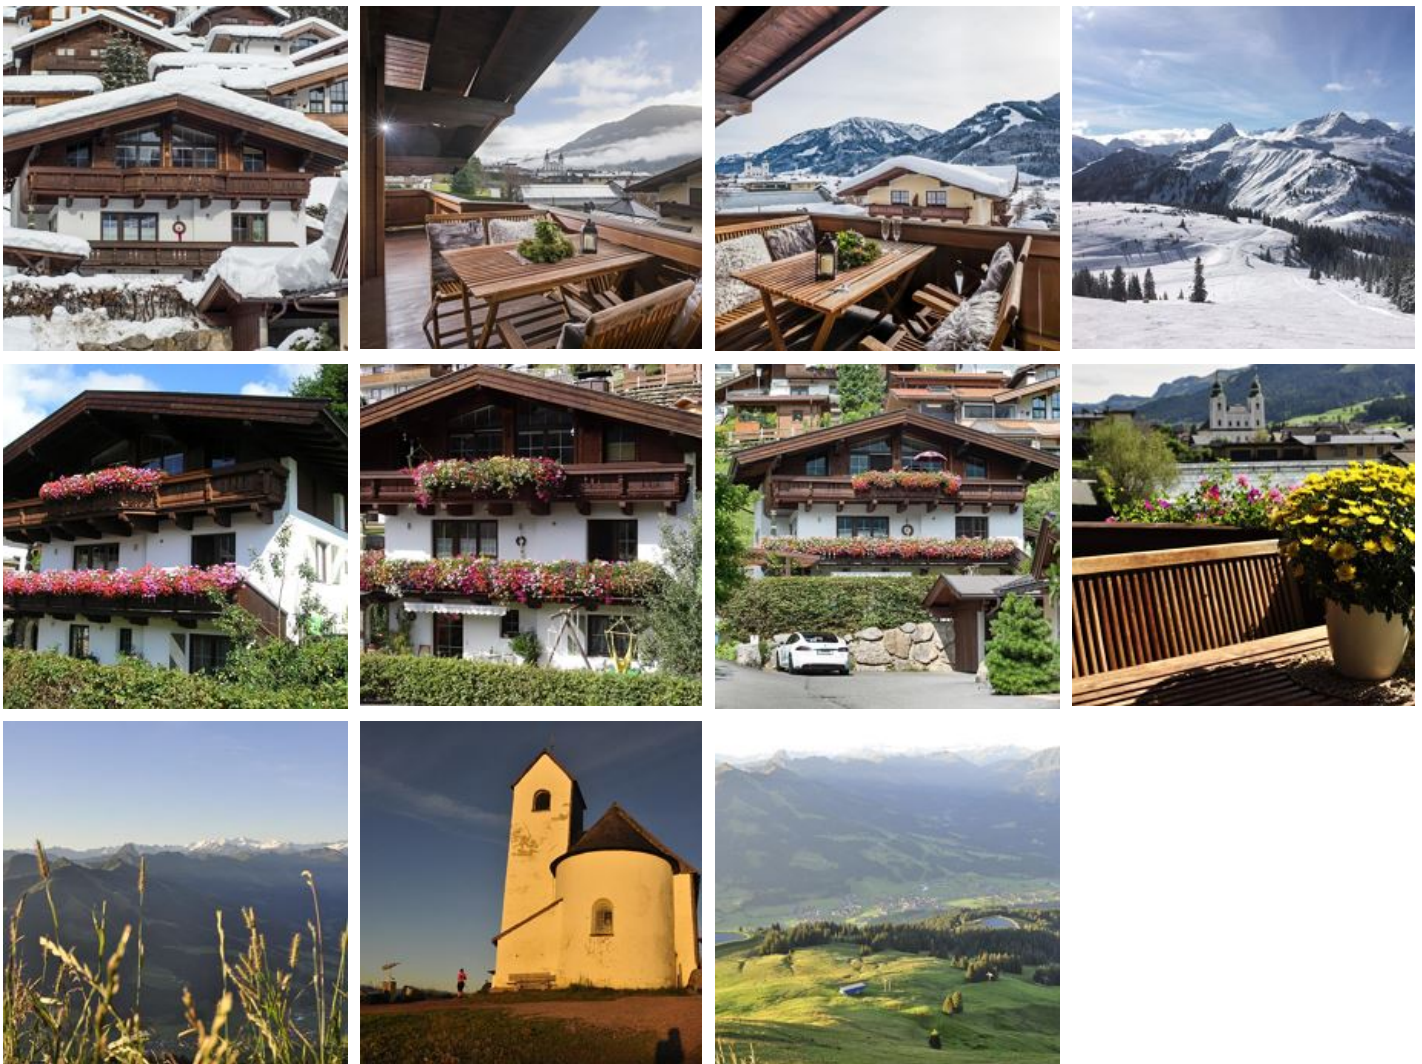

Appartement Feichtner

Ferienwohnung / Appartement in Brixen im Thale

Das Appartementhaus Feichtner befindet sich in sonniger und sehr zentraler Lage. Nur einige Gehminuten bis zum Dorfzentrum von Brixen im Thale und nur 3 Gehminuten bis zur Gondelbahn Hochbrixen mit dem direkten Einstieg in die SkiWelt WilderKaiser Brixental.

Zentrale Lage - Direkt an d. Ski-/ Wander-/ Bushaltestelle

Zimmer und Appartements

Aktuelle Angebote

Appartement/Fewo, Bad, WC, 2 Schlafräume

Großzügige Wohnung (85 m²) mit eigenem Eingang, 2 Schlafzimmer, Wohnschlafraum, vollausgestattete Küche, Bad und Dusche, separates WC, großer Balkon mit herrlichem Blick auf die Kitzbüheler Alpen, übe...