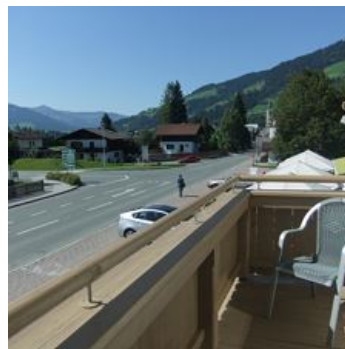

## Ferienwohnung / Appartement in Brixen im Thale

Unser Appartement liegt im Zentrum von Brixen. In unmittelbarer Nähe finden Sie Restaurants, Cafes, Supermärkte,... Die Lage ist für Ihren Sommer- und Winterurlaub bestens geeignet. Der Skibus hält direkt vor unserem Haus. Ebenfalls vor unserem Haus befindet sich eine (kostenpflichtige) Ladestation für E-Autos.

Zentrale Lage - Direkt an d. Ski-/ Wander-/ Bushaltestelle