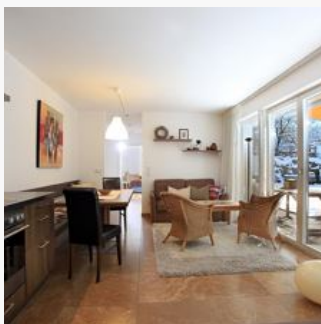

Appartement Choralm

Ferienwohnung / Appartement in Westendorf

Oberwindau 42 a · A-6363 Westendorf · gerti.krenn@aon.at · +43 664 3242528

Appartement Choralm

Ferienwohnung / Appartement in Westendorf

Unser neu gebautes Einfamilienhaus liegt sehr ruhig, in unmittelbarer Nähe zur neuen 8er Gondelbahn Choralmbahn in Westendorf. Erleben Sie die vielfältigen Möglichkeiten in der Region der Kitzbüheler Alpen rund um Wandern, Skifahren und das Mountainbike. Wir freuen uns auf Ihren Besuch im "Appartement Choralm" und verwöhnen Sie gerne hier in Westendorf.

Berglage · Ruhige Lage · Direkt am Radweg · Waldnähe · Direkt an der Skipiste · Am Wanderweg · Wiesenlage

Zimmer und Apartments

Aktuelle Angebote

Apartment/2 Schlafräume/Dusche, Bad, WC

Appartement, ca. 60m², ebenerdig, eigener Eingang, 2 Doppelschlafzimmer, Wohnraum mit Schlafcouch, Küchenzeile und Essplatz, Dusche, WC extra, SAT-TV, Terrasse. Das Appartement ist komplett neu, sehr ...