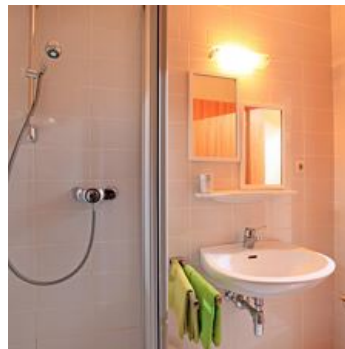

Appartement Bayr

Ferienwohnung / Appartement in Kirchberg in Tirol

Unser Haus liegt in einer ruhigen, sonnigen Lage mit Blick ins Dorf (8 Gehminuten entfernt), Skibushaltestelle (ca. 200 m entfernt) und Langlaufloipe in der Nähe, eigener kleiner Terrasse. (ideal für 2 Erwachsene und 2 Kinder)

Ruhige Lage · Ortsrand · Direkt an der Loipe