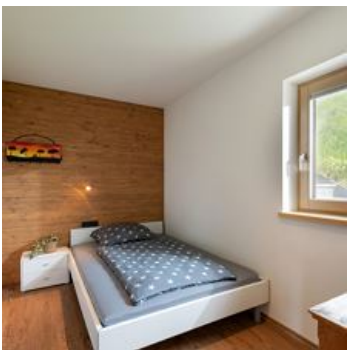

Appartement Antonia

Ferienwohnung / Appartement in Brixen im Thale

Herzlich Willkommen im Appartement Antonia Brixen im Thale, das Appartement bietet eine traumhafte Berglage mit atemberaubenden Ausblick auf die umliegende Landschaft.

Das gemütliche Apartment verfügt über zwei Schlafzimmer, eine Terrasse und ist nur 2,3 km vom Dorf entfernt. Die ideale Lage macht die Unterkunft zum perfekten Ausgangspunkt für Wanderer, denn direkt ab der Unterkunft starten zahlreiche Wanderwege, die zu den schönsten Plätzen der Region führen.

Im Winter benötigen Gäste je nach Schneelage Schneeketten oder Allrad.