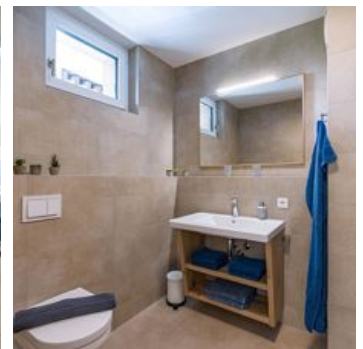

Ferienwohnung / Appartement in Brixen im Thale

Sonne pur, von Morgens bis Abends! Das im Winter 2019 erbaute und liebevoll gestaltete Apartment liegt in direkter Nähe zur Gondelbahn Brixen im Thale und ist süd-westlich ausgerichtet. Eine ideale Wohnung für 2 Personen.

Genießen Sie den Luxus, Ihr Auto während ihres Aufenthaltes in der Tiefgarage stehen zu lassen! Die große Sonnenterrasse lädt nach dem Skifahren oder Wandern zu gemütlichen Sonnenstunden ein. Für die Abende ist ein UHD Fernseher mit Möglichkeit der Nutzung von Netflix, Amazon Prime, etc. vorhanden. Das Bett im Schlafzimmer verfügt über Testsieger-Matratzen, im Wohnraum befindet sich ein ausziehbares Sofa mit hochwertiger Matratze. Ihr Apartment ist Teil einer exklusiven Wohnanlage mit 8 Parteien und befindet sich in einer ruhigen Wohnlage.

Am Wanderweg · Zentrale Lage · Ruhige Lage · Direkt am Radweg · Waldnähe · Direkt an der Skipiste

Zimmer und Appartements

Aktuelle Angebote

Appartement/Fewo, Dusche, WC, 1 Schlafraum

Die Ferienwohnung ist ca. 42qm² groß und verfügt über einen Schlafraum, einem Wohnraum mit vollausgestatteter Küche, Bartisch, ausziehbarer Couch, TV und einem Bad mit Dusche/WC. Im Keller befindet si...