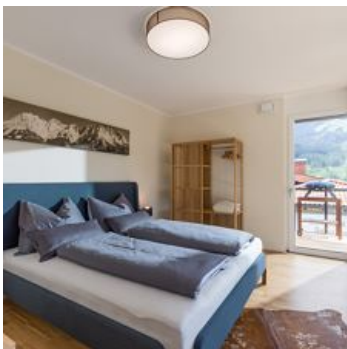

Ferienwohnung / Appartement in Brixen im Thale

Sonne pur, von Morgens bis Abends! Das im Winter 2019 erbaute und liebevoll gestaltete Apartment liegt in direkter Nähe zur Gondelbahn Brixen im Thale und ist süd-westlich ausgerichtet. Eine ideale Wohnung für 2 Personen.

Genießen Sie den Luxus, Ihr Auto während ihres Aufenthaltes in der Tiefgarage stehen zu lassen! Die große Sonnenterrasse lädt nach dem Skifahren oder Wandern zu gemütlichen Sonnenstunden ein. Für die Abende ist ein UHD Fernseher mit Möglichkeit der Nutzung von Netflix, Amazon Prime, etc. vorhanden. Das Bett im Schlafzimmer verfügt über Testsieger-Matratzen, im Wohnraum befindet sich ein ausziehbares Sofa mit hochwertiger Matratze. Ihr Apartment ist Teil einer exklusiven Wohnanlage mit 8 Parteien und befindet sich in einer ruhigen Wohnlage.

Am Wanderweg · Zentrale Lage · Ruhige Lage · Direkt am Radweg · Waldnähe · Direkt an der Skipiste

Zimmer und Appartements

Aktuelle Angebote

Appartement/Fewo, Dusche, WC, 1 Schlafraum

Die Ferienwohnung ist ca. 42qm² groß und verfügt über einen Schlafraum, einem Wohnraum mit vollausgestatteter Küche, Bartisch, ausziehbarer Couch, TV und einem Bad mit Dusche/WC. Im Keller befindet si...