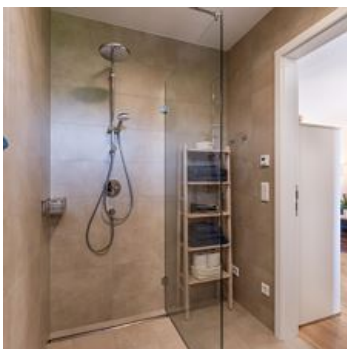

Ferienwohnung / Appartement in Brixen im Thale

Sonne pur, von Morgens bis Abends! Das im Winter 2019 erbaute und liebevoll gestaltete Apartment liegt in direkter Nähe zur Gondelbahn Brixen im Thale und ist süd-westlich ausgerichtet. Eine ideale Wohnung für 2 Personen.

Genießen Sie den Luxus, Ihr Auto während ihres Aufenthaltes in der Tiefgarage stehen zu lassen! Die große Sonnenterrasse lädt nach dem Skifahren oder Wandern zu gemütlichen Sonnenstunden ein. Für die Abende ist ein UHD Fernseher mit Möglichkeit der Nutzung von Netflix, Amazon Prime, etc. vorhanden. Das Bett im Schlafzimmer verfügt über Testsieger-Matratzen, im Wohnraum befindet sich ein ausziehbares Sofa mit hochwertiger Matratze. Ihr Apartment ist Teil einer exklusiven Wohnanlage mit 8 Parteien und befindet sich in einer ruhigen Wohnlage.

Am Wanderweg · Zentrale Lage · Ruhige Lage · Direkt am Radweg · Waldnähe · Direkt an der Skipiste

Zimmer und Appartements

Aktuelle Angebote

Appartement/Fewo, Dusche, WC, 1 Schlafraum

Die Ferienwohnung ist ca. 42qm² groß und verfügt über einen Schlafraum, einem Wohnraum mit vollausgestatteter Küche, Bartisch, ausziehbarer Couch, TV und einem Bad mit Dusche/WC. Im Keller befindet si...