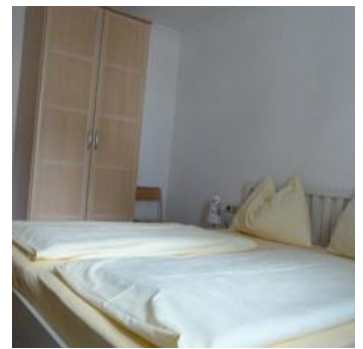

Apartment Zentrum

Campingplatz in Kirchberg in Tirol

Kitzbühelerstraße 26 · A-6365 Kirchberg in Tirol · uschipendl@gmx.at · +43 5357 2279

Apartment Zentrum

Campingplatz in Kirchberg in Tirol

Ferienwohnungen im Zentrum von Kirchberg
Apartment mit 2 oder 3 Schlafzimmer mit Balkon oder Terrasse
Jedes Schlafzimmer verfügt über eigenes Badezimmer.

Zentrale Lage · Waldnähe · Am Wanderweg · Wiesenlage

Zimmer und Appartements

Aktuelle Angebote

Appartement/Fewo, Dusche, WC, Bergseite

ab
€ 300,00

pro Person am 20.01.2025

ZUM ANGEBOT

2-6 Personen · 3 Schlafzimmer · 120 m²

Appartement/Fewo, Dusche, WC, gartenseitig

ab
€ 100,00

pro Appartement am 20.01.2025

ZUM ANGEBOT

1-4 Personen · 2 Schlafzimmer · 45 m²

Konditionen

möbliertes wohnen im Zentrum von Kirchberg

Apartment Zentrum