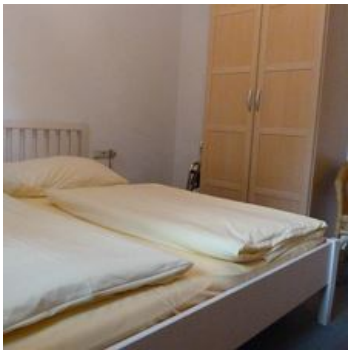

Apartment Zentrum

Campingplatz in Kirchberg in Tirol

Kitzbühelerstraße 26 · A-6365 Kirchberg in Tirol · uschipendl@gmx.at · +43 5357 2279

Apartment Zentrum

Campingplatz in Kirchberg in Tirol

Ferienwohnungen im Zentrum von Kirchberg
Apartment mit 2 oder 3 Schlafzimmer mit Balkon oder Terrasse
Jedes Schlafzimmer verfügt über eigenes Badezimmer.

Zentrale Lage · Waldnähe · Am Wanderweg · Wiesenlage

Zimmer und Appartements

Aktuelle Angebote

Appartement/Fewo, Dusche, WC, Bergseite

ab
€ 300,00

pro Person am 20.01.2025

ZUM ANGEBOT

2-6 Personen · 3 Schlafzimmer · 120 m²

Appartement/Fewo, Dusche, WC, gartenseitig

ab
€ 100,00

pro Appartement am 20.01.2025

ZUM ANGEBOT

1-4 Personen · 2 Schlafzimmer · 45 m²

Konditionen

möbliertes wohnen im Zentrum von Kirchberg

Apartment Zentrum