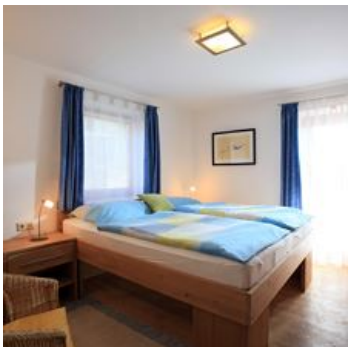

Apartment Hermann

Ferienwohnung / Appartement in Kirchberg in Tirol

Schlossergasse 8 · A-6365 Kirchberg in Tirol · apartment@hairman.at

Apartment Hermann

Ferienwohnung / Appartement in Kirchberg in Tirol

Unser Haus liegt im Zentrum von Kirchberg in Tirol, jedoch nicht direkt an der Hauptstraße. Sportgeschäfte, Schischulen, Lebensmittelgeschäfte, viele Restaurants, Banken usw. sind innerhalb von 2 Gehminuten erreichbar. Die Bushaltestellen zur Fleckalmbahn, zum Pengelstein und zur Hahnenkammbahn, die alle drei ins Skigebiet Kitzbühel führen, liegen direkt vor dem Haus. Sie brauchen daher den ganzen Urlaub kein Auto. Die Ski- und Snowboard-Übungswiese für Anfänger und Treffpunkt der Schischule Kirchberg sind nur ca. 50 Meter entfernt. Im Sommer ist der Badensee Kirchberg ca. 7 Gehminuten entfernt. Das Haus ist ein idealer Ausgangspunkt für Radtouren, Mountainbiketouren und Bergwanderungen in die Kitzbüheler Alpen. Ein Parkplatz steht direkt vor dem Haus zur Verfügung. Ebenso steht ein absperrender Ski- bzw. Radabstellraum mit Skischuhtrockner zur Verfügung.

Direkt an der Loipe · Direkt an der Skipiste · Direkt am Radweg · Direkt an d. Ski-/ Wander-/ Bushaltestelle · Zentrale Lage

Zimmer und Appartements

Aktuelle Angebote

Apartment/2 Schlafräume/Bad, WC

Das Apartment besteht aus 2 Schlafzimmern mit Doppelbett, 1 Wohnküche mit Schlafgelegenheit, 1 Dusche mit WC und einem WC. Großer Balkon. Sie ist ca. 55m² groß mit 3 Fernseher, Geschirrspüler, Zentrum...

ab
€ 90,00

pro Appartement am 03.06.2023

ZUM ANGEBOT

1-4 Personen · 2 Schlafzimmer · 54 m²

Konditionen

Der angegebene Preis kann je nach Saison bei einer Vollbelegung von 5 Erwachsenen leicht variieren.

Apartment Hermann