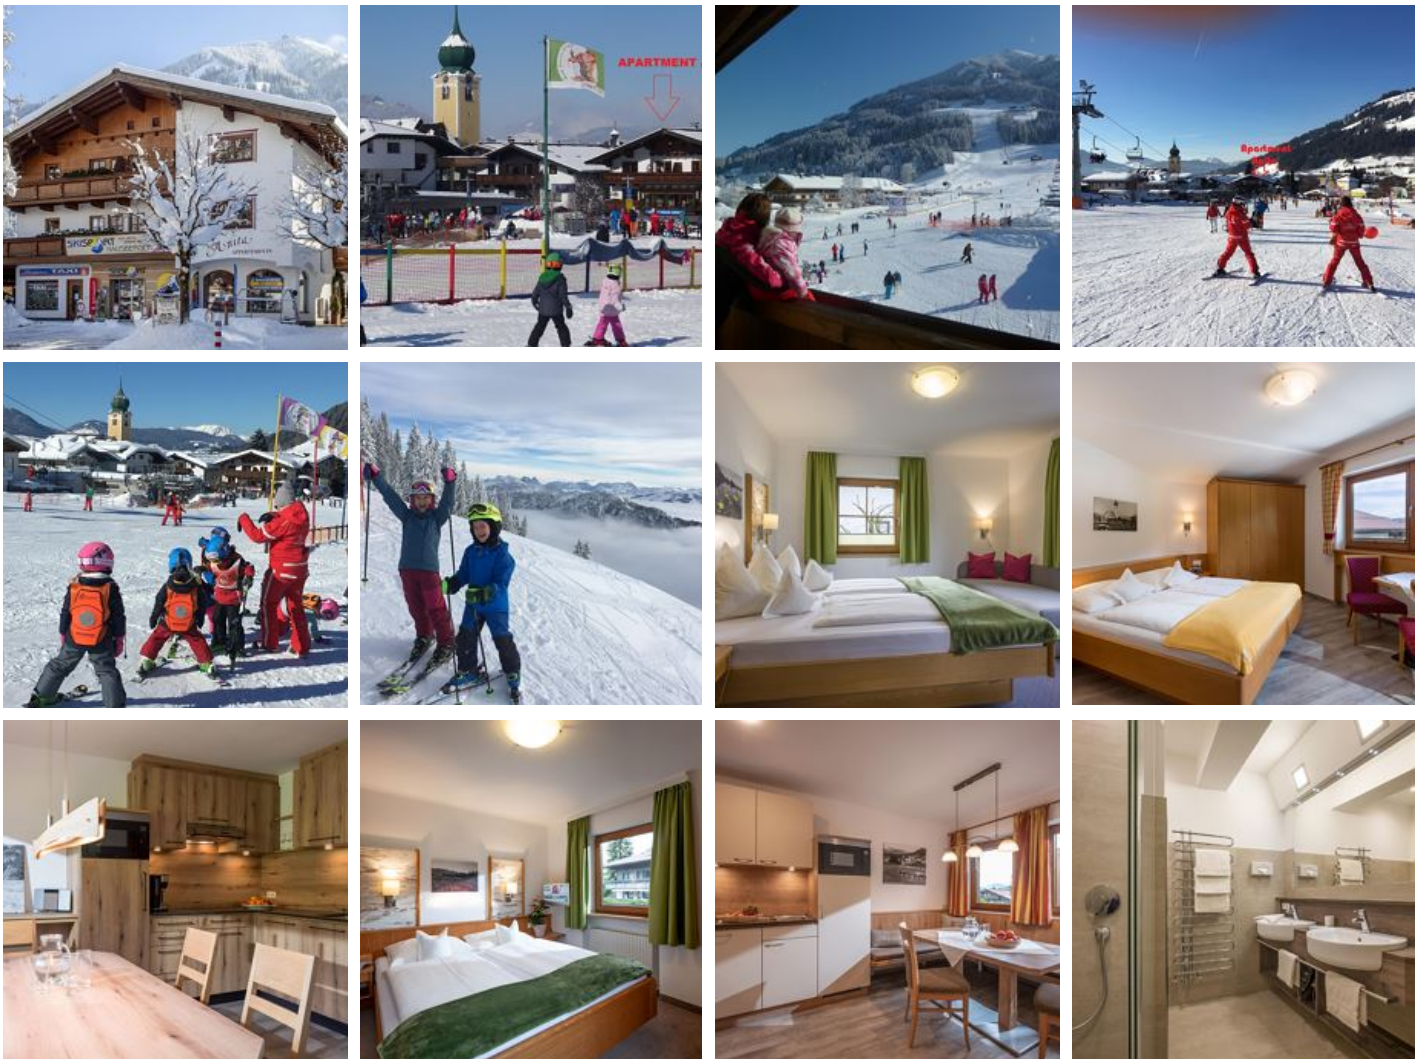

Apartment Anita

Ferienwohnung / Appartement in Westendorf

Das Appartementhaus "Anita" befindet sich direkt im Zentrum von Westendorf! Im Sommer versprechen unser großzügiger Garten mit Gartencafe, Trampolin, Tischtennis, Tischfußball, Spielplatz und eine Sonnenterrasse viel Spaß! Ob sportlich aktiv oder traumhaft entspannte Urlaubstage - bei uns sind Sie richtig! Die Kitzbüheler Alpen bieten unzählige, unvergessliche Bergerlebniswelten für die ganze Familie.

Im Winter liegt unser "Apartment Anita" direkt an der Skiübungswiese von Westendorf mit direktem Einstieg in die SkiWelt Wilder Kaiser Brixental. Skiverleih- und Sportgeschäfte befinden sich direkt im Haus.

Restaurants, Cafes und Geschäfte sind ganz in unserer Nähe.