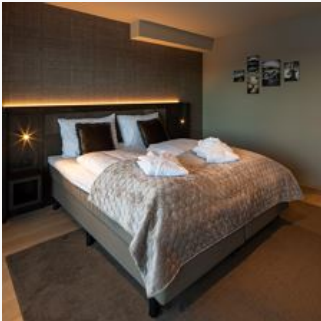

Zimmer und Appartements

Aktuelle Angebote

Doppelzimmer

1-2 Personen · 1 Schlafzimmer

Luxuriöses Doppelzimmer (34-39m²) / Boxspringbett (180x210) / Badezimmer mit Badewanne oder Regendusche / Bademantel und Slipper / Minibar / Nespresso-Kaffeemaschine und Wasserkocher / Safe / Balkon ode...

Luxus Apartment | 2+2 Pers.

1-2 Personen · 1 Schlafzimmer · 58 m²

Apartment für maximal 4 Personen / Wohnzimmer mit komfortabler Schlafcouch für 2 Personen / Schlafzimmer mit Doppelbett / Badezimmer mit Dusche und WC / Separates WC / Küchenzeile mit Kombi-Mikrowelle...

1-6 Personen · 2 Schlafzimmer · 80 m²

Konditionen

Inbegriffen: Bettwäsche & Handtücher (Erstausstattung), Bademantel, Nutzung des Wellnessbereichs, Endreinigung. Zusätzlich Buchbar: Brötchenservice, Frühstücksbuffet, Kinderbett und Hochstuhl.