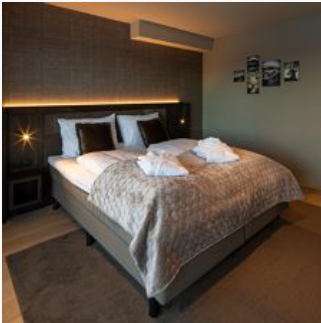

#### Doppelzimmer

1-2 Personen · 1 Schlafzimmer

Luxuriöses Doppelzimmer (34-39m<sup>2</sup>) / Boxspringbett (180x210) / Badezimmer mit Badewanne oder Regendusche / Bademantel und Slipper / Minibar / Nespresso-Kaffeemaschine und Wasserkocher / Safe / Balkon ode...