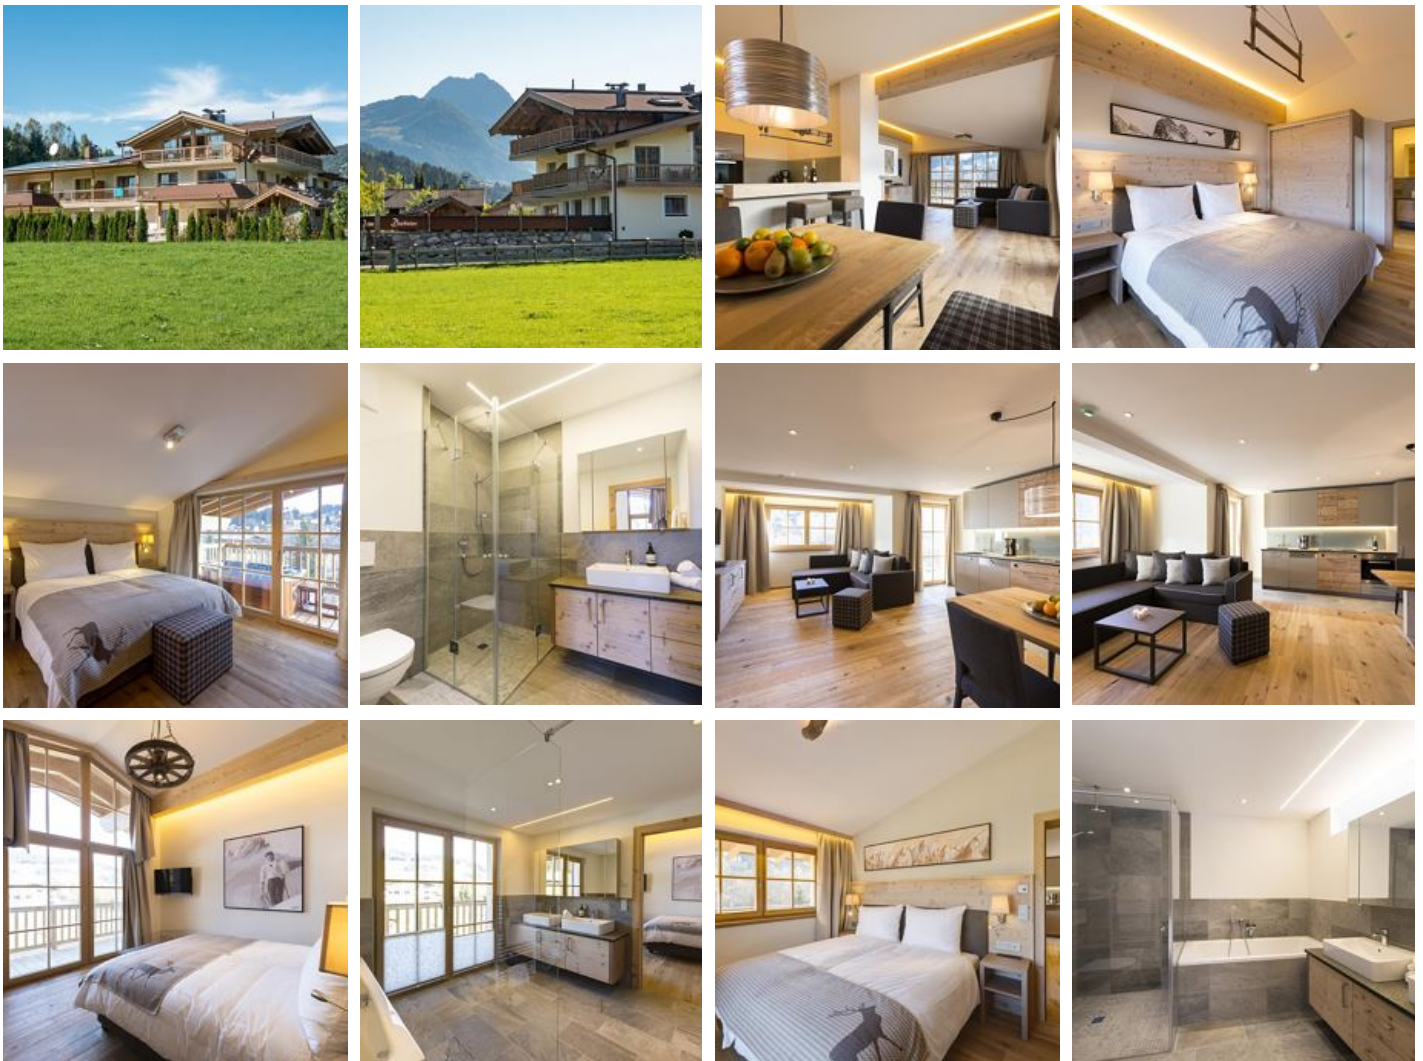

Alpen Chalet Dorfwier

Ferienwohnung / Appartement in Kirchberg in Tirol

Unser Haus liegt in ruhiger, idyllischer Lage am Ortsrand von Kirchberg und doch sehr zentral, denn nach nur 10 Minuten romantischen Spaziergangs erreichen Sie den pulsierenden Ortskern.

ab
€ 285,00

pro Appartement am 15.04.2026

ZUM ANGEBOT

Apartment Kitzbüheler Horn

4-6 Personen · 2 Schlafzimmer · 103 m²

Es hat ein Wohn/Küche/Esszimmer, zwei Schlafzimmer für 4 Personen, in jedem Zimmer ist ein smart-TV, ein Bad/Dusche/WC, ein Dusche/WC, ein separat WC, Zwei Balkon (ein mit Whirlpool/Jacuzzi) und einen...

ab
€ 285,00

pro Appartement am 15.04.2026

ZUM ANGEBOT

Apartment Maierl

4-6 Personen · 2 Schlafzimmer · 92 m²

Es hat ein Wohn/Küche/Esszimmer, zwei Schlafzimmer für 4 Personen, in jedem Zimmer ist ein smart-TV, ein Bad/Dusche/WC, ein Dusche/WC, ein separat WC, ein grosses Balkon/Terrasse mit Whirlpool/Jacuzzi...