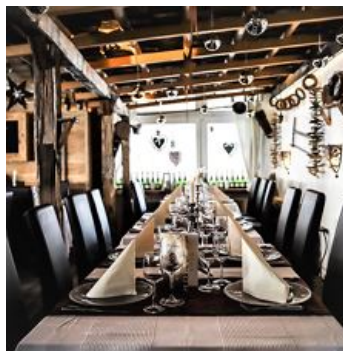

Ortsrand · Zentrale Lage · Direkt an d. Ski-/ Wander-/ Bushaltestelle · Am Wanderweg · Ruhige Lage · Waldnähe · Direkt am Radweg · Direkt an der Skipiste