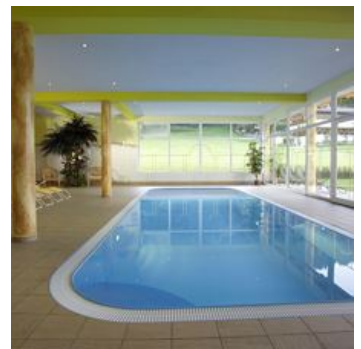

## Ferienwohnung / Appartement in Westendorf

Unser familienfreundliches Haus bietet ein schönes lichtdurchflutetes Hallenschwimmbad mit Liegewiese, eine Wellnessanlage mit Sauna, Dampfbad, Infrarot und Solarium. Gesamt stehen 9 Appartements, ein großer Kinderspielplatz sowie ein Spielzimmer zur Verfügung. Im Sommer bieten wir Grillabende an. Unser Haus liegt in sonniger, ruhiger Lage, ca. 800m vom Zentrum Westendorf, 500m vom Schigebiet SkiWelt Wilder Kaiser - Brixental und direkt an der Langlaufloipe.

Direkt an der Loipe · Ortsrand · Direkt am Radweg · Alleinlage · Am Wanderweg · Waldnähe · Ruhige Lage · Wiesenlage · Solarium · Infrarotkabine · Dampfbad · Sauna · Hallenbad · Ruhe- / Relaxingraum