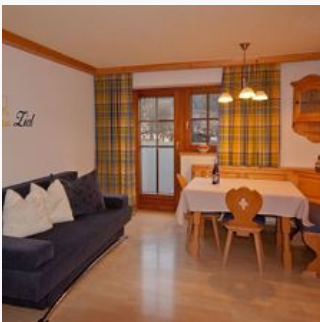

Tiefparterre/1 Schlafr./Dusche, WC

Appartement Typ Tiefparterre 42m² Wohnfläche für 2 - 4 Personen helle freundliche Apartments mit Terrasse, Dusche/WC, SAT-TV, Telefon, Küche mit Kühlschrank, Kaffeemaschine, Herd mit Backofen, Gesc...

ab
€ 119,00

pro Appartement am 30.03.2023

ZUM ANGEBOT

1-4 Personen · 1 Schlafzimmer · 42 m²