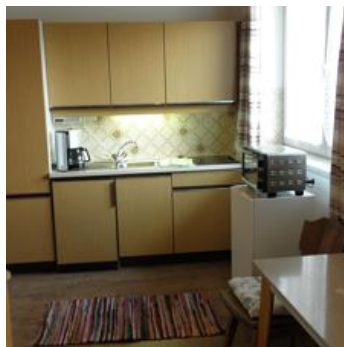

Absolute Active Resort Haus Schiwelt

Ferienwohnung / Appartement in Kirchberg in Tirol

Das Haus liegt in der Nähe des Gaisbergliftes in sonniger Lage. Ins Dorfszentrum sind es nur ca. 5 Gehminuten. Die Ski-Bushaltestellen sind direkt vor der Hauszufahrt (ca. 50 Schritte) und von der Maierl-Abfahrt kann man mit den Skiern bis zum Haus fahren.

Ruhige Lage · Alleinlage · Ortsrand · Am Wanderweg