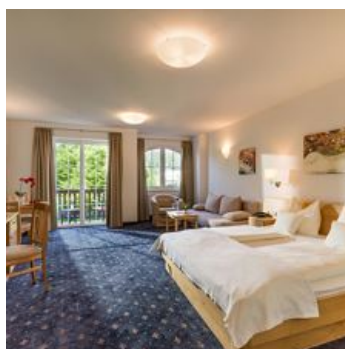

Landhaus Margarethe ****

Hotel i Hopfgarten im Brixental

"Beliggende lige ved siden af dalstationen til den nye gondollift i Hopfgarten, tilbyder vores hus perfekt adgang til det største, sammenhængende skiområde i Østrig.

Og efter en anstrengende dag kan du slappe af i vores sauna-land.

Faciliteter: Spisesal, lobby med læsehjørne, elevator, sauna-land med solarium, fitnessrum, parkeringskælder, solterrasse, legerum til børn.

Alle værelser har LAN-forbindelse, og der er Wi-Fi i lobbyen."