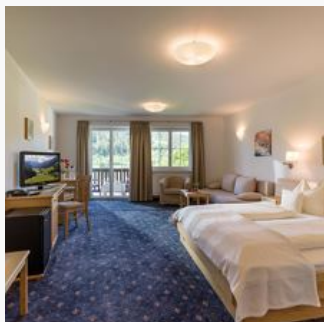

hotel apartment with shower, bath tube

2-4 Personen · 2 soveværelse · 72 m²

"Lejligheder ""Landhaus Margarethe"" (ca. 70 m2) bestående af kombineret stue/soveværelse, separat børneværelse, køkken, 2 badeværelser (et med badekar og et med bruser), separat toilet, stor hjørneba...

ab
€ 179,00

pr. appartement den 18.05.2024

SE TILBUD

betingelser

Kæledyr er ikke velkomne.

Landhaus Margarethe

Hotel i Hopfgarten im Brixental

Meierhofgasse 33 A
A-6361 Hopfgarten im Brixental
email: lhm@live.at
telefon: 0043 5335 500700
www.lhm.at