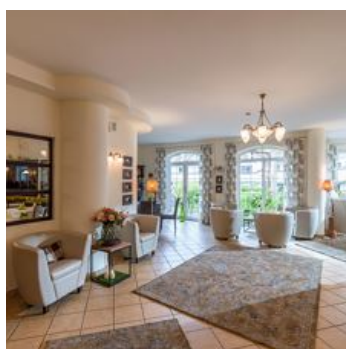

Landhaus Margarethe ****

Hotel i Hopfgarten im Brixental

"Beliggende lige ved siden af dalstationen til den nye gondollift i Hopfgarten, tilbyder vores hus perfekt adgang til det største, sammenhængende skiområde i Østrig.

Og efter en anstrengende dag kan du slappe af i vores sauna-land.

Faciliteter: Spisesal, lobby med læsehjørne, elevator, sauna-land med solarium, fitnessrum, parkeringskælder, solterrasse, legerum til børn.

Alle værelser har LAN-forbindelse, og der er Wi-Fi i lobbyen."