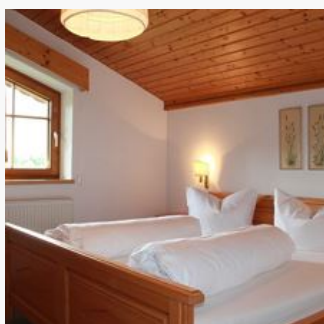

Apartment, separate toilet and shower/bathtub, balcony

2-4 Personen · 2 soveværelse · 45 m²

Hyggelig og stor, lys ferielejlighed indrettet i tyrolsk stil med varme farver og træmøbler. To soveværelser (dobbeltseng og to enkeltsejge) såvel som stort køkken-alrum med et lille køkken, balkon, T...

ab
€ 140,00

pr. appartement den 11.12.2024

[SE TILBUD](#)