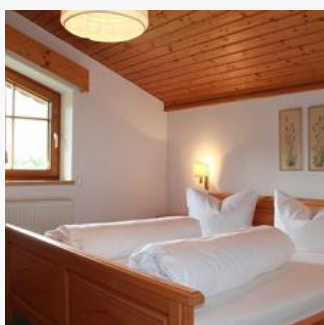

værelser og apartementer

Aktuelle tilbud

Apartment, shower, toilet, 2 bed rooms

1-2 Personen

Hyggelige & lyst værelser, indrettet individuelt i tyrolerstil med træ og varme farver - ligesom alle vores værelser har de bad og toilet, fladskærms-TV, Internet og balkon samt en hyggelig siddekrog.

ab
€ 74,50

pr. person den 11.12.2024

[SE TILBUD](#)

Double room, shower, toilet, balcony

1-2 Personen · 15 m²

Lyse tæpper i ren, ny uld varmer fødderne, og specialfremstillede møbler af tyrolsk egetræ giver en hyggelig atmosfære. De høje lofter og den store brusekabine gør værelserne ekstra rummelige.

ab
€ 54,00

pr. person den 11.12.2024

[SE TILBUD](#)

Double room, shower, toilet, balcony

1-2 Personen · 20 m²

Schneerosental-værelset er hyggeligt og rummeligt indrettet med dejlige siddekroge, tæpper af ren, ny uld, naturmaterialer og vægvarme.

ab
€ 63,00

pr. person den 11.12.2024

[SE TILBUD](#)

Apartment, shower, toilet

2-3 Personen · 2 soveværelse

Hyggelig og stor, lys ferielejlighed indrettet i tyrolsk stil med varme farver og træmøbler. To soveværelser (dobbeltseng og to enkeltsejge) såvel som stort køkken-alrum med et lille køkken, sovesofa,...