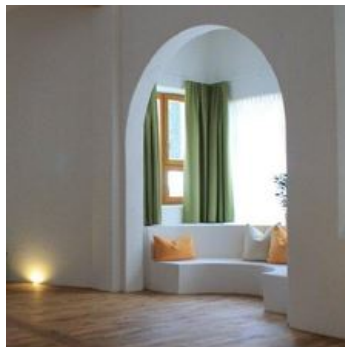

Hotel Kraftquelle Schlossblick ***

Hotel i Angerberg

Vi tager os tid til at forkæle dig med personlig service og en hjertelig gæstfrihed. Oplev den rolige side af Tyrol med uberørt natur og bjergverdenens vidde og stilhed.

Ren rekreation - med regionale produkter, familiær atmosfære og lyse, flotte værelser. Der findes længere vandreruter m.m. lige ved huset.

Vi glæder os til at se jer!
Hilsen familien Mattke