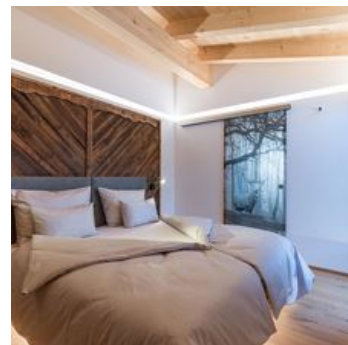

Udkanten af byen · Beliggende på bjerg · Direkte ud til cykelruten · Direkte ud til skipisten · Direkte ud til ski-/vandre-busstoppestedet · Beliggende på mark · Ved vandreruten · Roligt område · Direkte ud til løjpen · Nær skov · Sauna · Stille-/afslapningsrum

Ferienregion Hohe Salve
6300 Wörgl, Innsbrucker Str. 1
AUSTRIA

Telefon: +43 57507 7000
Fax: +43 57507 7020
info@hohe-salve.com
www.hohe-salve.com

UID: ATU44549501
Gerichtsstand: Bezirksgericht Kufstein
Raiffeisenbank Wörgl
IBAN: AT64 3635 8000 0068 9315 / BIC: RZTIAT22358