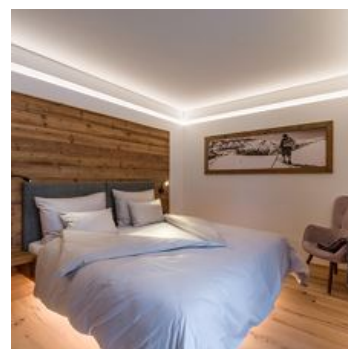

Udkanten af byen · Beliggende på bjerg · Direkte ud til cykelruten · Direkte ud til skipisten · Direkte ud til ski-/vandre-busstoppestedet · Beliggende på mark · Ved vandreruten · Roligt område · Direkte ud til løjpen · Nær skov · Sauna · Stille-/afslapningsrum

Ferienregion Hohe Salve
6300 Wörgl, Innsbrucker Str. 1
AUSTRIA

Telefon: +43 57507 7000
Fax: +43 57507 7020
info@hohe-salve.com
www.hohe-salve.com

UID: ATU44549501
Gerichtsstand: Bezirksgericht Kufstein
Raiffeisenbank Wörgl
IBAN: AT64 3635 8000 0068 9315 / BIC: RZTIAT22358