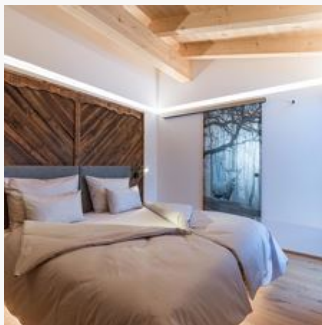

værelser og appartementer

Aktuelle tilbud

Feriehus, bad og toilet, 4 eller flere soveværelser

1-10 Personen · 5 soveværelse · 283 m²

På den solrige side af Alperne Chalet-ferie Der venter dig en fuldt møbleret luksusbolig på 240 m² med plads til op til 10 gæster. Ud over 5 soveværelser, 3 badeværelser, 2 separate toiletter, opbev...