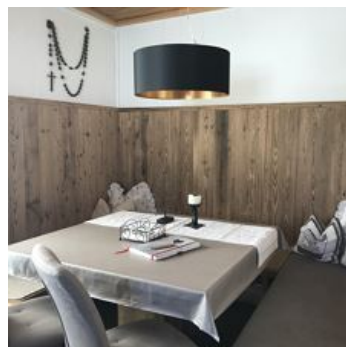

Beliggende på mark · Nær skov · Ved vandreruten · Roligt område · Direkte ud til skipisten · Kan ikke nås med bil · Beliggende på bjerg · Beliggende alene