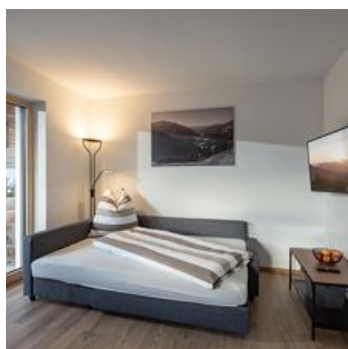

Ved vandreruten · Beliggende på mark · Direkte ud til cykelruten · Nær skov · Direkte ud til skipisten · Beliggende på bjerg · Roligt område · Udkanten af byen