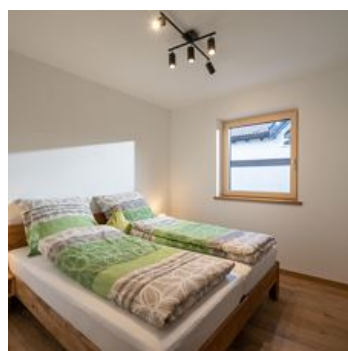

Ved vandreruten · Beliggende på mark · Direkte ud til cykelruten · Nær skov · Direkte ud til skipisten · Beliggende på bjerg · Roligt område · Udkanten af byen