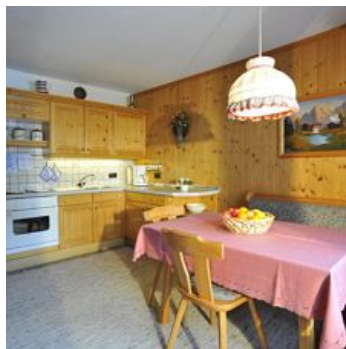

Ascher Gertraud

Ferielejlighed i Kelchsau

Vore hus ligger i udkanten af byen i et roligt område, tæt på langrendsløjpe og skibusstoppested. Om sommeren inviterer vi vores gæster på Kaiserschmarrn ude på bjergengen.

Lejligheden er fuldt udstyret med TV og balkon.

Booking er kun mulig pr. telefon!

Roligt område · Beliggende på mark · Nær skov · Direkte ud til løjpen · Udkanten af byen · Direkte ud til ski-/vandre-busstoppestedet