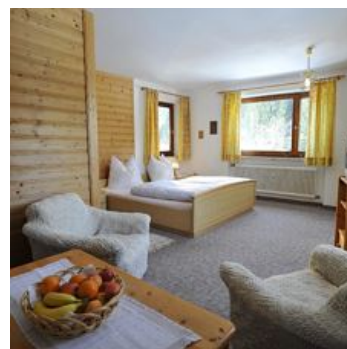

Ascher Gertraud

Ferielejlighed i Kelchsau

Vore hus ligger i udkanten af byen i et roligt område, tæt på langrendsløjpe og skibusstoppested. Om sommeren inviterer vi vores gæster på Kaiserschmarrn ude på bjergengen.

Lejligheden er fuldt udstyret med TV og balkon.

Booking er kun mulig pr. telefon!

Roligt område · Beliggende på mark · Nær skov · Direkte ud til løjpen · Udkanten af byen · Direkte ud til ski-/vandre-busstoppestedet