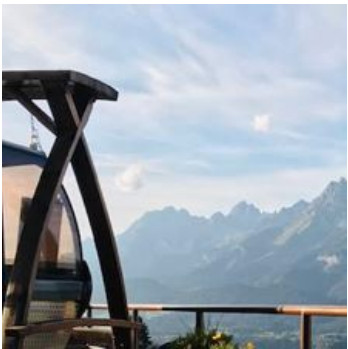

## Gasthof in St. Johann in Tirol

Die HOCHFELDALM liegt zentral am Kitzbüheler Horn, im SKI und Wandergebiet St. Johann in Tirol.

Im Winter sind wir direkt auf der Skipiste.

Im Sommer befinden wir uns mitten im Wanderparadies "Kitzbüheler Horn", und sind mit dem Auto direkt erreichbar.

Ein Muss für Skiläufer und Wanderer!

Unsere Sonnenterrasse mit grandiosem Blick auf dem Wilden Kaiser lädt zu einer Pause ein....

Die Zimmer befinden sich direkt unter dem Gasthof und sind einfach und komfortabel ausgestattet.

Firmen und Familien Feste sind herzlichst willkommen!

Aan de wandelweg · In de buurt van het bos · Direct aan de skipiste · Bergachtige ligging · Rustige ligging · Infraroodcabine