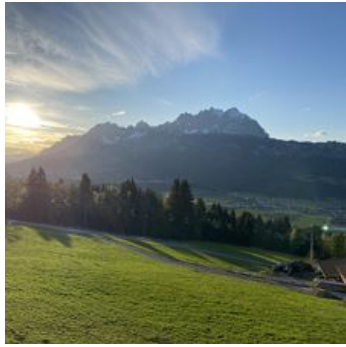

## Gasthof in St. Johann in Tirol

Die HOCHFELDALM liegt zentral am Kitzbüheler Horn, im SKI und Wandergebiet St. Johann in Tirol.

Im Winter sind wir direkt auf der Skipiste.

Im Sommer befinden wir uns mitten im Wanderparadies "Kitzbüheler Horn", und sind mit dem Auto direkt erreichbar.

Ein Muss für Skiläufer und Wanderer!

Unsere Sonnenterrasse mit grandiosem Blick auf dem Wilden Kaiser lädt zu einer Pause ein....

Die Zimmer befinden sich direkt unter dem Gasthof und sind einfach und komfortabel ausgestattet.

Firmen und Familien Feste sind herzlichst willkommen!

Aan de wandelweg · In de buurt van het bos · Direct aan de skipiste · Bergachtige ligging · Rustige ligging · Infraroodcabine