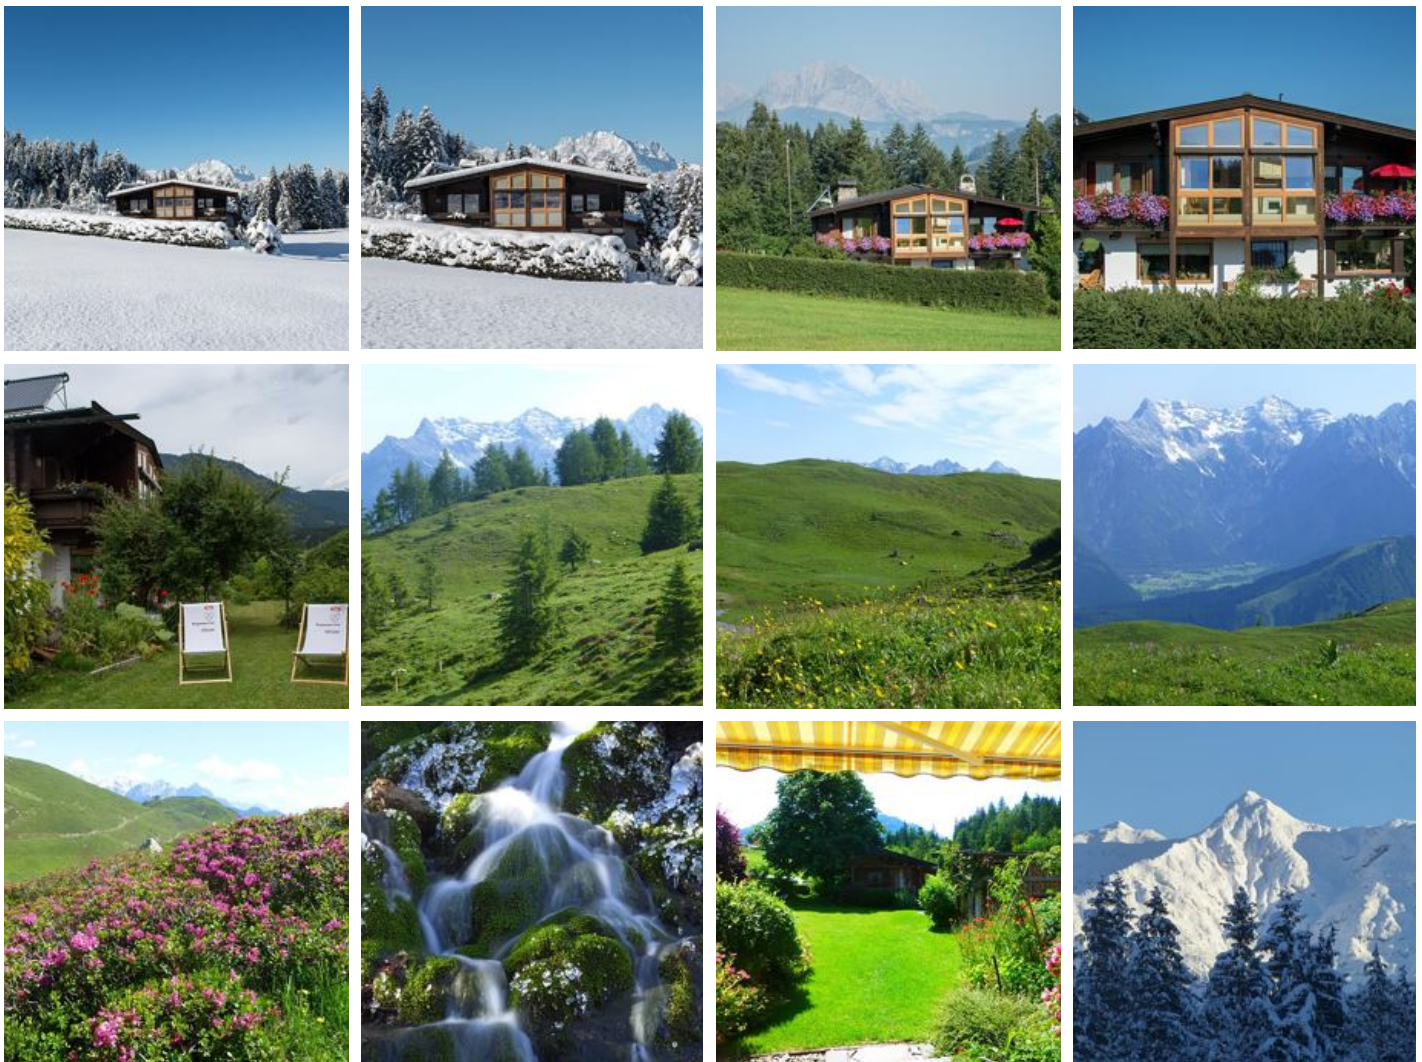

Ferienwohnungen Wörter Anneliese

Vakantiewoning in Fieberbrunn

Das Haus mit familiärer Atmosphäre liegt in sonniger, ruhiger Lage direkt an der beleuchteten Rodelbahn, der Einstieg in die Loipe ist ca. 100 m entfernt. In unmittelbarer Nähe Minigolf, Streichelzoo und Hochseilgarten. Das Haus ist Ausgangspunkt für schöne Wander- und Bergtouren. Gutbürgerlicher Gasthof gleich gegenüber unseres Hauses. In wenigen Gehminuten erreichen Sie den Ortsteil Rosenegg mit zahlreichen Einkehr- und Einkaufsmöglichkeiten. Parkmöglichkeiten direkt vor dem Haus. Beide Wohnungen liegen südseitig.