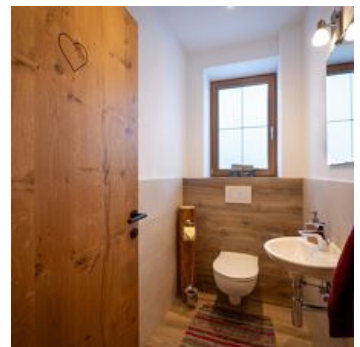

Krapfhof

Vakantiewoning in Wörgl

Hartelijk welkom in ons gezellige vakantie appartement "Krapfhof" in Wörgl!

Onze vakantiewoning biedt plaats aan maximaal 6 personen en heeft twee slaapkamers en een badkamer. De liefdevol ingerichte woonkamer nodigt u uit om te ontspannen, terwijl de volledig uitgeruste keuken perfect is om te koken. De eethoek biedt ruimte voor gezamenlijke maaltijden met familie en vrienden.

De locatie van onze vakantiewoning is ideaal, omdat u ons gemakkelijk en comfortabel kunt bereiken met het openbaar vervoer, en het is ook ideaal voor buitenactiviteiten. Er is een skibushalte direct naast het huis, waarmee u eenvoudig de omliggende skigebieden kunt bereiken. Er zijn ook prachtige wandelpaden en charmante dorpjes in de omgeving die erop wachten om door u ontdekt te worden.

Wij kijken ernaar uit u te mogen verwelkomen in onze vakantiewoning "Krapfhof" en u een onvergetelijk verblijf te bieden. Boek nu en beleef een ontspannen vakantie in de Tirolse Alpen!