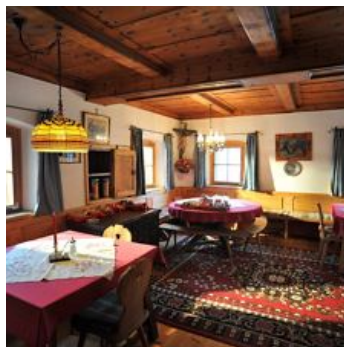

Komfortbauernhof Rainerhof

Boerderij in Wörgl

Ons huis is 350 jaar oud en met liefde gerenoveerd, rustig gelegen op ca. 500 m van het centrum van Wörgl. Ons huis biedt erg mooi ingerichte kamers met douche of bad/wc en sat-tv. Gezellige boerenkamer, tv-ruimte, tafeltennisruimte met biljart en dart en een gastenkeuken, mooie tuin met ligweide en kinderspeelplaats. Bij mooi weer kunt u buiten ontbijten. Honden toegestaan. Wifi aanwezig.