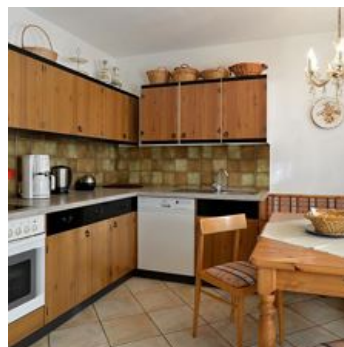

Komfortbauernhof Rainerhof

Boerderij in Wörgl

Ons huis is 350 jaar oud en met liefde gerenoveerd, rustig gelegen op ca. 500 m van het centrum van Wörgl. Ons huis biedt erg mooi ingerichte kamers met douche of bad/wc en sat-tv. Gezellige boerenkamer, tv-ruimte, tafeltennisruimte met biljart en dart en een gastenkeuken, mooie tuin met ligweide en kinderspeelplaats. Bij mooi weer kunt u buiten ontbijten. Honden toegestaan. Wifi aanwezig.