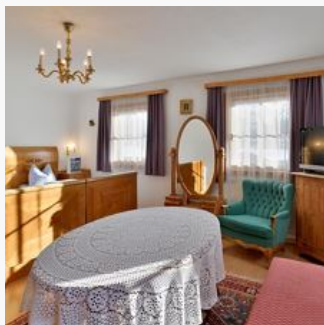

Div. Faciliteiten, douche of bad, WC

Prijzen op aanvraag.

2-6 Personen

Voorwaarden

Kinderkorting op aanvraag.

Komfortbauernhof Rainerhof

Boerderij in Wörgl

Salzburger Straße 65
A-6300 Wörgl
E-mail: rainerhof@rainer-hof.com
Telefoon: 0043 660 4149203
www.rainerhof-woergl.at