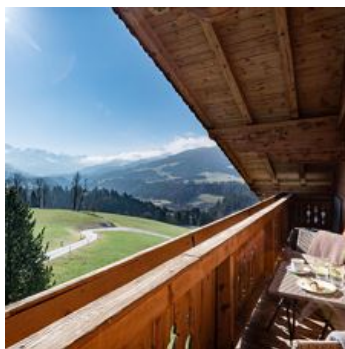

Gugg Hof - Familie Hölzl

Boerderij in Hopfgarten im Brixental

Onze boerderij Gugg Hof ligt op een hoogplateau van de Hohe Salve op ongeveer 2 km van het dorpscentrum. Op deze rustige locatie kun je genieten van het fantastische uitzicht op de omliggende bergen van de Kitzbüheler Alpen en kun je je ogen laten dwalen over het dal beneden. Hier kun je je helemaal op je gemak voelen en genieten van de natuur. In de winter ligt de dalafdeling van de Skiwelt Wilder Kaiser Brixental direct achter het huis, terwijl je in de zomer midden in het mooiste wandelgebied bevindt. De beste manier om de dag in de bergen af te sluiten is op het rustige terras achter de boerderij.

Aankomen - je goed voelen - genieten