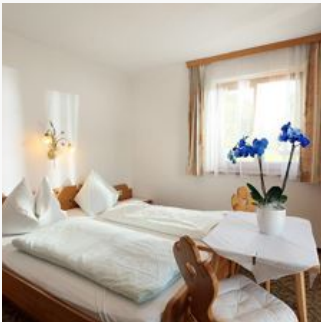

Rustige ligging · Direct aan de skipiste · In de buurt van het bos · Aan de wandelweg · Stadsrand · Centrale ligging

Kamers en appartementen

Huidige aanbiedingen

Tweepersoonskamer, douche, WC, balkon

Gezellige twee-persoonskamer met douche/wc en sat-tv, deels met balkon

ab
€ 30,00

per persoon op 18.09.2020

[NAAR HET AANBOD](#)

1-3 Personen · 1 Slaapkamer · 30 m²

tweepersoonskamer douche

Gezellige twee-persoonskamer met douche, eigen wc op de gang, balkon, ochtendzon

ab
€ 30,00