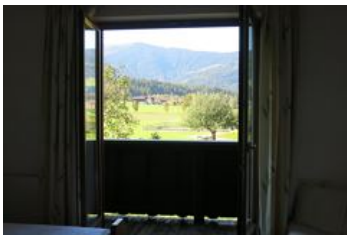

Unser Haus befindet sich in zentraler Lage in unmittelbarer Nähe zum Freischwimmbad und den Loipen. Die Gondelbahn und somit der Einstieg in die SkiWelt Wilder Kaiser Brixental sind nur wenige Minuten entfernt. Aktivitäten wie wandern oder radfahren sind direkt vom Haus weg möglich. Genießen Sie einen traumhaften Urlaub in Mitten der Kitzbüheler Alpen in unseren 2009/2010 neu umgebauten Appartements für 2 bis max. 8 Personen.

Wiesenlage · Direkt an der Loipe · Direkt am Radweg · Am Wanderweg · Zentrale Lage · Ruhige Lage

Zimmer und Appartements

Aktuelle Angebote

Apartment/3 Schlafräume/Dusche, WC

ca. 65m², 3 Schlafräume und 1 Wohnschlafraum für 2 weitere Personen, Küche extra, Eßecke im Wohnraum, 2x DU/WC, Balkon, Kabel-TV.