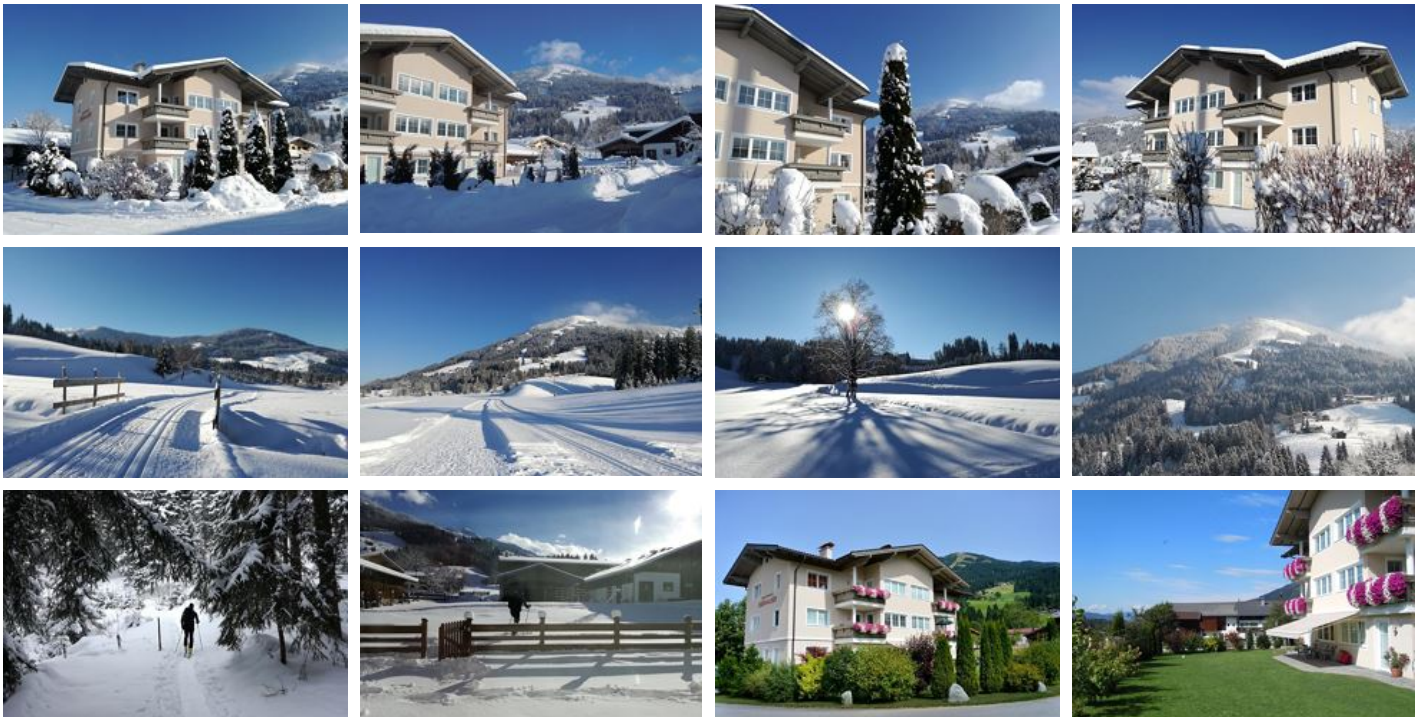

# Appartements Oberhauser

## Ferienwohnung / Appartement in Westendorf

Unser familienfreundliches Haus liegt nur 800 m vom Zentrum Westendorf und 500 m vom Skigebiet SkiWelt Wilder Kaiser Brixental entfernt und bietet 3 Appartements für 2-4 Personen. Das beliebte Freischwimmbad und der Golfplatz befinden sich in nächster Nähe. Die Skibushaltestelle und die Langlaufloipe sind unmittelbar beim Haus. Wir bieten einen großen Garten mit Spielplatz (Trampolin, Tischtennis und vieles mehr). Parkplätze und gratis W-Lan gehören zum Angebot des Hauses.

Alleinlage · Direkt an der Loipe · Direkt am Radweg · Direkt am Golfplatz · Waldnähe · Am Wanderweg · Direkt an d.  
Ski-/Wander-/Bushaltestelle · Ruhige Lage · Wiesenlage